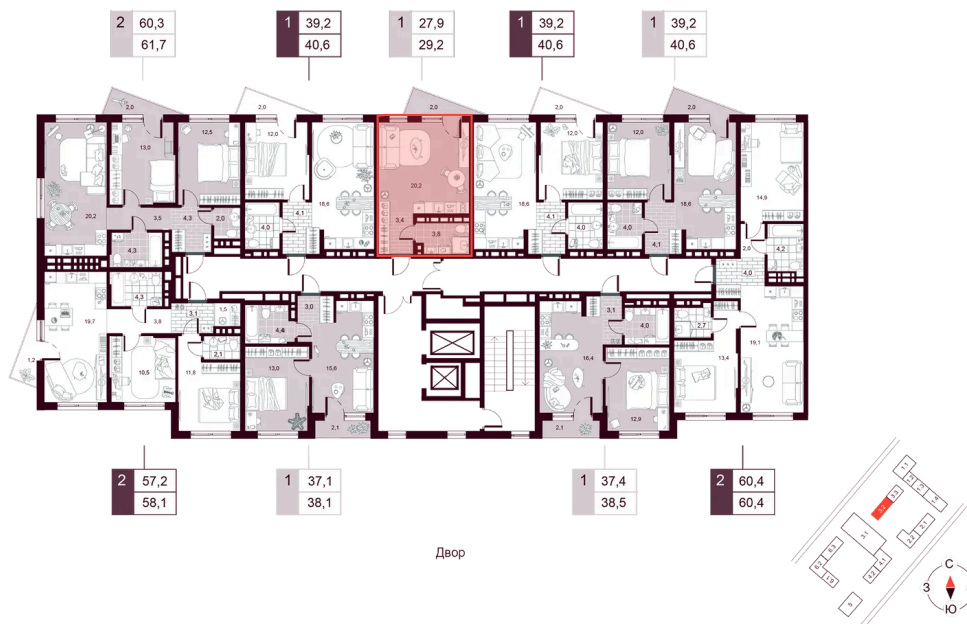

На рощу

С балконом

Проект	МАКС	Корпус	МАКС ГП 3.2 (1 оч.)
Этаж	6	Секция	1
Сдача	4 кв. 2027		

26.05.2026 17:00 (Мск)

Не является публичной офертой, цена может быть скорректирована.
Информация взята с сайта «творчество.рф».

На этаже 6

Студия 29.24 м²

26.05.2026 17:00 (Мск)

Не является публичной офертой, цена может быть скорректирована.

Информация взята с сайта «творчество.рф».

На генплане МАКС ГП 3.2 (1 оч.)

Студия 29.24 м²

26.05.2026 17:00 (Мск)