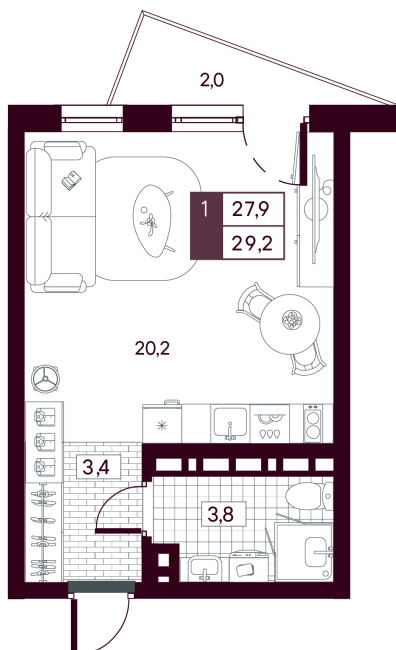

Номер: 531

Студия 29.24 м²

Отсканируйте QR-код и
смотрите на сайте
творчество.рф

~~5 550 000 руб.~~

4 440 000 руб.

В ипотеку **от 10 526 руб.**

Скидка 20 %

Предчистовая отделка

На рощу

С балконом

Проект	МАКС	Корпус	МАКС ГП 3.2 (1 оч.)
Этаж	6	Секция	1
Сдача	4 кв. 2027		

11.07.2026 00:19 (Мск)

Не является публичной офертой, цена может быть скорректирована.
Информация взята с сайта «творчество.рф».

На этаже 6

Студия 29.24 м²

11.07.2026 00:19 (Мск)

Не является публичной офертой, цена может быть скорректирована.
Информация взята с сайта «творчество.рф».

На генплане МАКС ГП 3.2 (1 оч.)

Студия 29.24 м²

11.07.2026 00:19 (Мск)