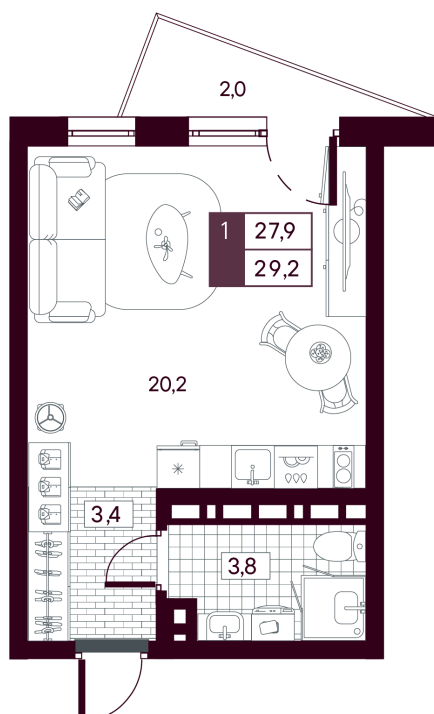

Номер: 531

Студия 29.24 м²

Отсканируйте QR-код и
смотрите на сайте
творчество.рф

~~5 550 000 руб.~~

4 440 000 руб.

В ипотеку **от 10 526 руб.**

Скидка при полной оплате - 20%

Предчистовая отделка

На рощу

С балконом

Проект	МАКС	Корпус	МАКС ГП 3.2 (1 оч.)
Этаж	6	Секция	1
Сдача	4 кв. 2027		

26.05.2026 17:00 (Мск)

Не является публичной офертой, цена может быть скорректирована.
Информация взята с сайта «творчество.рф».

На этаже 6

Студия 29.24 м²

26.05.2026 17:00 (Мск)

Не является публичной офертой, цена может быть скорректирована.

Информация взята с сайта «творчество.рф».

На генплане МАКС ГП 3.2 (1 оч.)

Студия 29.24 м²

26.05.2026 17:00 (Мск)