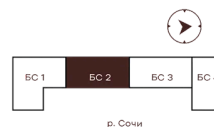

# 1 комнатная 36.05 м<sup>2</sup>

Отсканируйте QR-код и  
смотрите на сайте  
творчество.рф

18 920 000 руб.

В ипотеку от 80 183 руб.

Проект	Луиджи	Корпус	10 Литера
Этаж	9	Секция	3
Сдача	4 кв. 2028		

16.06.2026 14:06 (Мск)

# На этаже 9

1 комнатная 36.05 м<sup>2</sup>

Секция БС2  
2 этаж

16.06.2026 14:06 (Мск)

Не является публичной офертой, цена может быть скорректирована.  
Информация взята с сайта «творчество.рф».