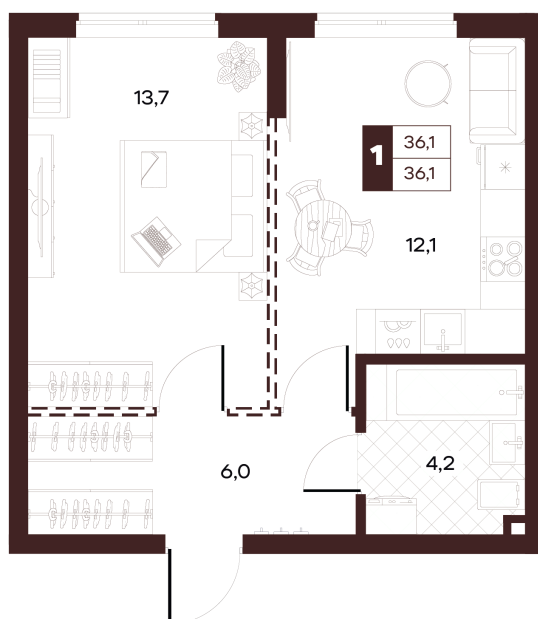

Номер: 204

# 1 комнатная 36.05 м<sup>2</sup>

Отсканируйте QR-код и  
смотрите на сайте  
творчество.рф

18 920 000 руб.

В ипотеку от 80 183 руб.

Проект	Луиджи	Корпус	10 Литера
Этаж	9	Секция	3
Сдача	4 кв. 2028		

16.06.2026 14:06 (Мск)

# На этаже 9

1 комнатная 36.05 м<sup>2</sup>

Секция БС2  
2 этаж

16.06.2026 14:06 (Мск)

Не является публичной офертой, цена может быть скорректирована.  
Информация взята с сайта «творчество.рф».