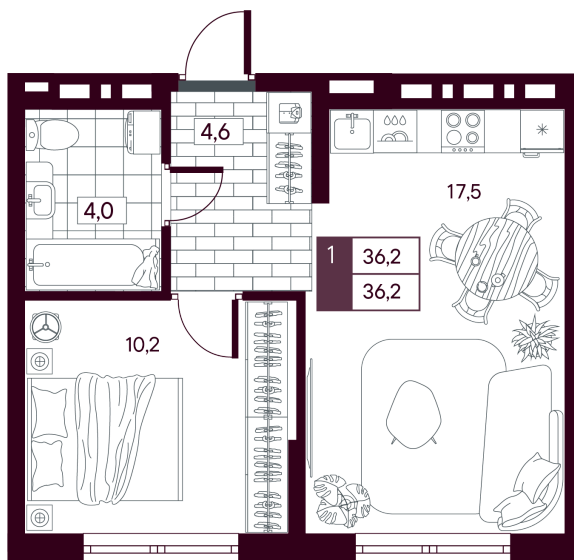

Номер: 342

Отсканируйте QR-код и
смотрите на сайте
творчество.рф

1 комнатная 36.23 м²

~~6 730 000 руб.~~

5 384 000 руб.

В ипотеку от 15 954 руб.

МАКС: Скидка 20 %

Предчистовая отделка

Во двор

Проект	МАКС	Корпус	МАКС ГП 2.1 (1 оч.)
Этаж	8	Секция	1
Сдача	4 кв. 2027		

05.06.2026 16:44 (Мск)

Не является публичной офертой, цена может быть скорректирована.
Информация взята с сайта «творчество.рф».

На генплане МАКС ГП 2.1 (1 оч.)

1 комнатная 36.23 м²

05.06.2026 16:44 (Мск)

Не является публичной офертой, цена может быть скорректирована.
Информация взята с сайта «творчество.рф».