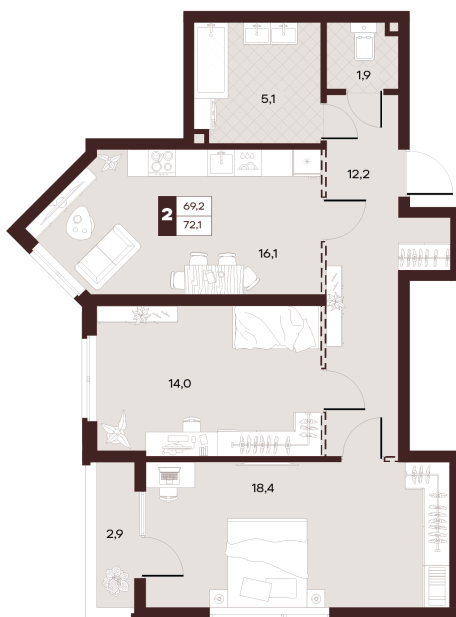

Номер: 26

2 комнатная 70.56 м²

Отсканируйте QR-код и
смотрите на сайте
творчество.рф

36 620 000 руб.

В ипотеку от 155 195 руб.

Проект	Луиджи	Корпус	10 Литера
Этаж	8	Секция	1
Сдача	4 кв. 2028		

16.06.2026 18:01 (Мск)

Не является публичной офертой, цена может быть скорректирована.
Информация взята с сайта «творчество.рф».

На этаже 8

2 комнатная 70.56 м²

Секция БС4
2 этаж

16.06.2026 18:01 (Мск)

Не является публичной офертой, цена может быть скорректирована.
Информация взята с сайта «творчество.рф».