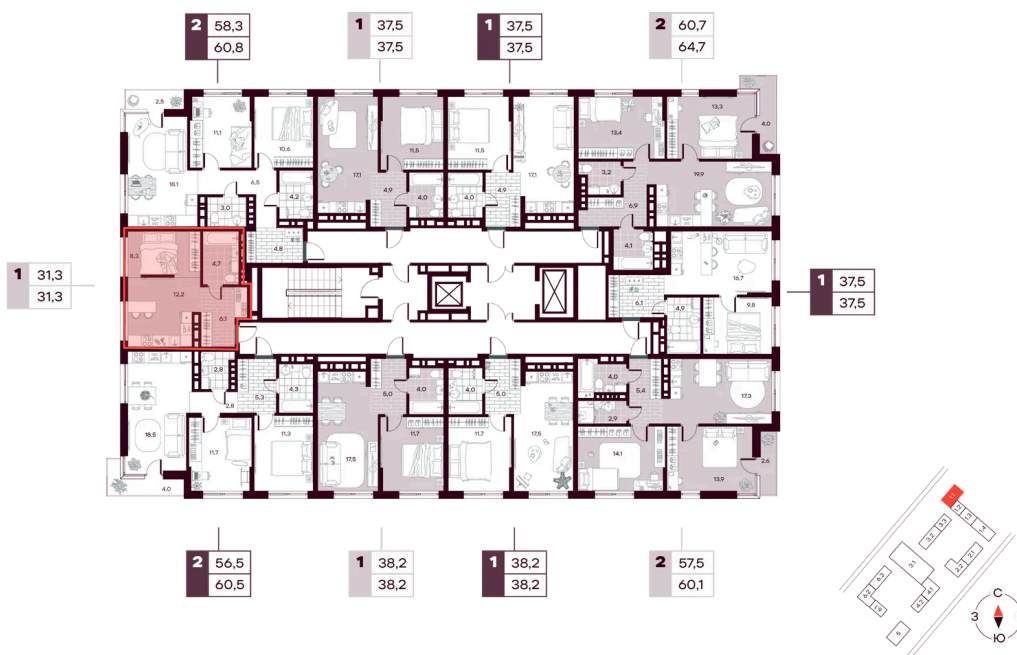

Во двор

Проект	МАКС	Корпус	МАКС ГП 1:1 (1 оч.)
Этаж	14	Секция	1
Сдача	4 кв. 2027		

30.05.2026 23:51 (Мск)

Не является публичной офертой, цена может быть скорректирована.
Информация взята с сайта «творчество.рф».

На этаже 14

Студия 31.28 м²

30.05.2026 23:51 (Мск)

Не является публичной офертой, цена может быть скорректирована.
Информация взята с сайта «творчество.рф».

На генплане МАКС ГП 1.1 (1 оч.)

Студия 31.28 м²

30.05.2026 23:51 (Мск)