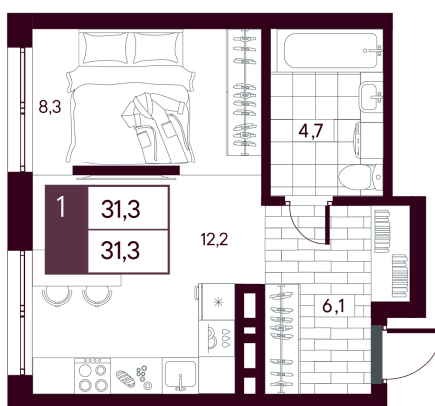

Номер: 130

Студия 31.28 м²

Отсканируйте QR-код и
смотрите на сайте
творчество.рф

~~5 910 000 руб.~~

4 728 000 руб.

В ипотеку **от 11 208 руб.**

Скидка при полной оплате - 20%

Предчистовая отделка

Во двор

Проект	МАКС	Корпус	МАКС ГП 1:1 (1 оч.)
Этаж	14	Секция	1
Сдача	4 кв. 2027		

30.05.2026 23:51 (Мск)

Не является публичной офертой, цена может быть скорректирована.
Информация взята с сайта «творчество.рф».

На этаже 14

Студия 31.28 м²

30.05.2026 23:51 (Мск)

Не является публичной офертой, цена может быть скорректирована.
Информация взята с сайта «творчество.рф».

На генплане МАКС ГП 1.1 (1 оч.)

Студия 31.28 м²

30.05.2026 23:51 (Мск)