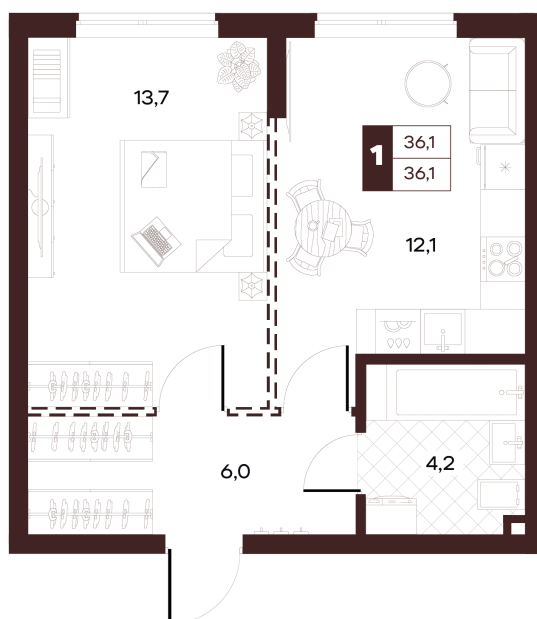

Номер: 218

1 комнатная 36.05 м²

Отсканируйте QR-код и
смотрите на сайте
творчество.рф

19 420 000 руб.

В ипотеку от 82 302 руб.

Проект	Луиджи	Корпус	10 Литера
Этаж	11	Секция	3
Сдача	4 кв. 2028		

16.06.2026 14:50 (Мск)

Не является публичной офертой, цена может быть скорректирована.
Информация взята с сайта «творчество.рф».

На этаже 11

1 комнатная 36.05 м²

Секция БС2
2 этаж

16.06.2026 14:50 (Мск)

Не является публичной офертой, цена может быть скорректирована.
Информация взята с сайта «творчество.рф».