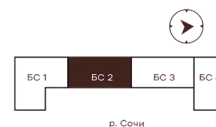

Номер: 218

1 комнатная 36.05 м²

Отсканируйте QR-код и
смотрите на сайте
творчество.рф

19 420 000 руб.

В ипотеку от 82 302 руб.

Проект	Луиджи	Корпус	10 Литера
Этаж	11	Секция	3
Сдача	4 кв. 2028		

16.06.2026 14:50 (Мск)

Не является публичной офертой, цена может быть скорректирована.
Информация взята с сайта «творчество.рф».

На этаже 11

1 комнатная 36.05 м²

Секция БС2
2 этаж

16.06.2026 14:50 (Мск)

Не является публичной офертой, цена может быть скорректирована.
Информация взята с сайта «творчество.рф».