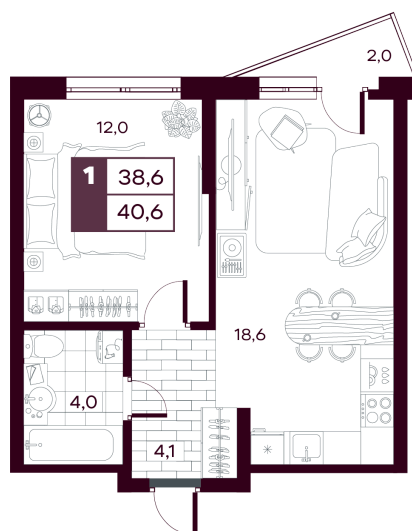

Номер: 213

1 комнатная 40.61 м²

Отсканируйте QR-код и
смотрите на сайте
творчество.рф

~~6 760 000 руб.~~

5 408 000 руб.

В ипотеку от 12 820 руб.

Скидка при полной оплате - 20%

Предчистовая отделка

На улицу

С балконом

Проект	МАКС	Корпус	МАКС ГП 1.4 (1 оч.)
Этаж	6	Секция	1
Сдача	4 кв. 2027		

31.05.2026 08:51 (Мск)

Не является публичной офертой, цена может быть скорректирована.
Информация взята с сайта «творчество.рф».

На этаже 6

1 комнатная 40.61 м²

На генплане МАКС ГП 1.4 (1 оч.)

1 комнатная 40.61 м²

31.05.2026 08:51 (Мск)

Не является публичной офертой, цена может быть скорректирована.
Информация взята с сайта «творчество.рф».