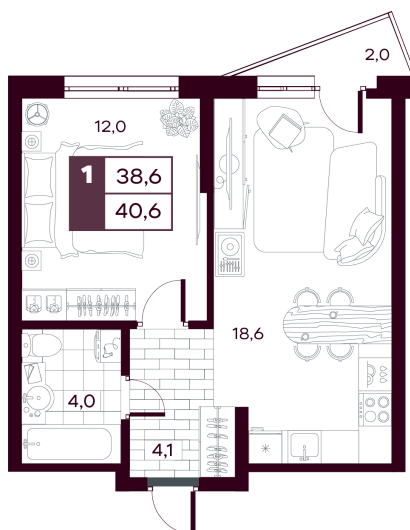

Номер: 213

# 1 комнатная 40.61 м<sup>2</sup>

Отсканируйте QR-код и  
смотрите на сайте  
творчество.рф

~~6 440 000 руб.~~

**5 796 000 руб.**

В ипотеку от 13 740 руб.

Скидка при полной оплате - 10%

Предчистовая отделка

На улицу

С балконом

Проект	МАКС	Корпус	МАКС ГП 1.4 (1 оч.)
Этаж	6	Секция	1
Сдача	4 кв. 2027		

11.04.2026 19:52 (Мск)

Не является публичной офертой, цена может быть скорректирована. Информация взята с сайта «творчество.рф»

# На этаже 6

1 комнатная 40.61 м<sup>2</sup>

11.04.2026 19:52 (Мск)

Не является публичной офертой, цена может быть скорректирована. Информация взята с сайта «творчество.рф»

На генплане  
МАКС ГП 1.4 (1  
оч.)