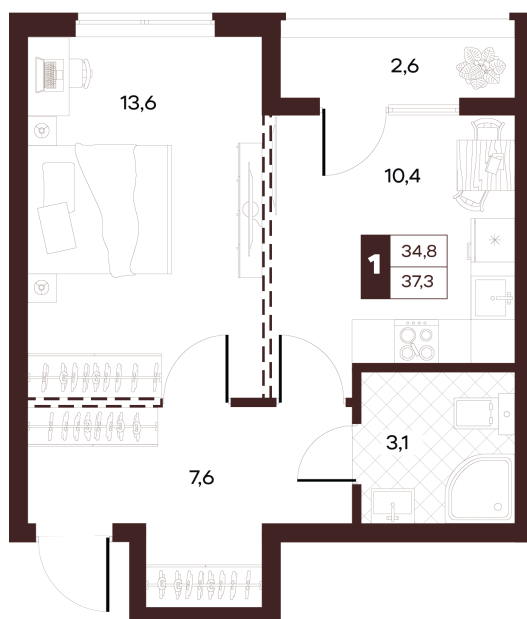

Номер: 264

1 комнатная 37.32 м²

Отсканируйте QR-код и
смотрите на сайте
творчество.рф

17 820 000 руб.

В ипотеку от 75 521 руб.

Проект	Луиджи	Корпус	10 Литера
Этаж	2	Секция	4
Сдача	4 кв. 2028		

16.06.2026 13:50 (Мск)