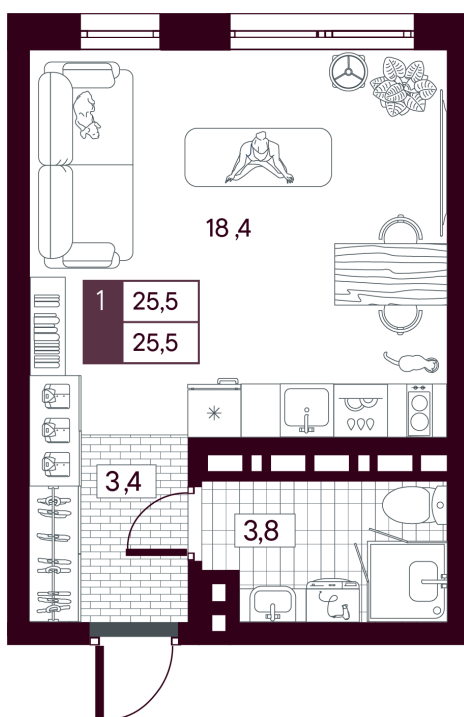

Номер: 594

Студия 25.48 м²

Отсканируйте QR-код и
смотрите на сайте
творчество.рф

5 220 000 руб.

4 489 200 руб.

В ипотеку от 10 642 руб.

Акция "Максимальная скидка" до конца апреля

Предчистовая отделка

На рощу

Проект	МАКС	Корпус	МАКС ГП 3.2 (1 оч.)
Этаж	13	Секция	1
Сдача	4 кв. 2027		

30.04.2026 16:34 (Мск)

Не является публичной офертой, цена может быть скорректирована. Информация взята с сайта «творчество.рф»

На этаже 13

Студия 25.48 м²

30.04.2026 16:34 (Мск)

Не является публичной офертой, цена может быть скорректирована. Информация взята с сайта «творчество.рф»

На генплане МАКС ГП 3.2 (1 оч.)

Студия 25.48 м²

30.04.2026 16:34 (Мск)