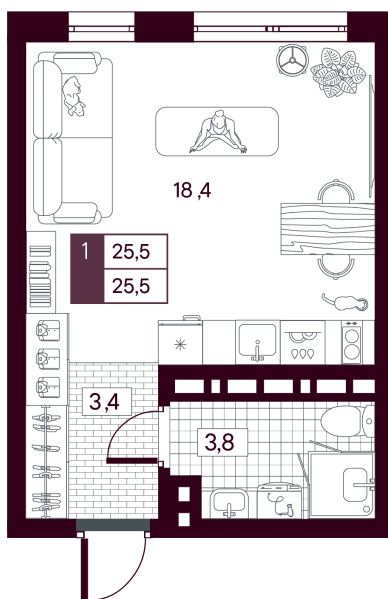

Номер: 594

Студия 25.48 м²

Отсканируйте QR-код и
смотрите на сайте
творчество.рф

~~5 230 000 руб.~~

4 184 000 руб.

В ипотеку **от 12 398 руб.**

Скидка 20 %

Предчистовая отделка

На рощу

Проект	МАКС	Корпус	МАКС ГП 3.2 (1 оч.)
Этаж	13	Секция	1
Сдача	4 кв. 2027		

18.06.2026 10:55 (Мск)

Не является публичной офертой, цена может быть скорректирована.
Информация взята с сайта «творчество.рф».

На этаже 13

Студия 25.48 м²

18.06.2026 10:55 (Мск)

Не является публичной офертой, цена может быть скорректирована.
Информация взята с сайта «творчество.рф».

На генплане МАКС ГП 3.2 (1 оч.)

Студия 25.48 м²

18.06.2026 10:55 (Мск)