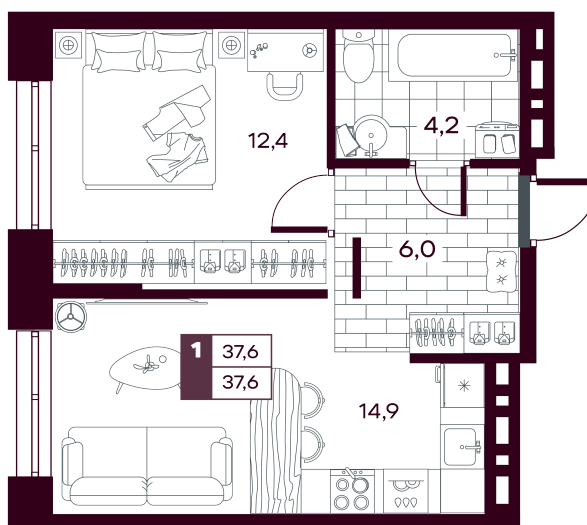

Номер: 443

1 комнатная 37.6 м²

Отсканируйте QR-код и
смотрите на сайте
творчество.рф

~~6 690 000 руб.~~

5 352 000 руб.

В ипотеку от 12 688 руб.

Скидка при полной оплате - 20%

Предчистовая отделка

На улицу

Проект	МАКС	Корпус	МАКС ГП 2.2 (1 оч.)
Этаж	8	Секция	1
Сдача	4 кв. 2027		

31.05.2026 11:50 (Мск)

Не является публичной офертой, цена может быть скорректирована.
Информация взята с сайта «творчество.рф».

На этаже 8

1 комнатная 37.6 м²

31.05.2026 11:50 (Мск)

Не является публичной офертой, цена может быть скорректирована.
Информация взята с сайта «творчество.рф».

На генплане МАКС ГП 2.2 (1 оч.)

1 комнатная 37.6 м²