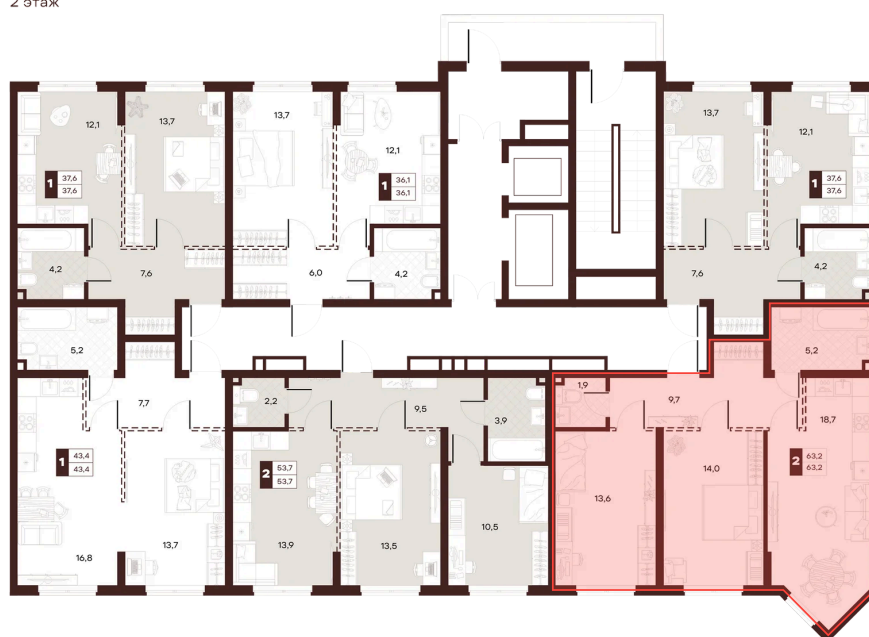

Номер: 144

2 комнатная 63.18 м²

Отсканируйте QR-код и
смотрите на сайте
творчество.рф

33 800 000 руб.

В ипотеку от 143 244 руб.

Проект	Луиджи	Корпус	10 Литера
Этаж	13	Секция	2
Сдача	4 кв. 2028		

16.06.2026 13:56 (Мск)

Не является публичной офертой, цена может быть скорректирована.
Информация взята с сайта «творчество.рф».

На этаже 13

2 комнатная 63.18 м²

Секция БС3
2 этаж

16.06.2026 13:56 (Мск)

Не является публичной офертой, цена может быть скорректирована.
Информация взята с сайта «творчество.рф».