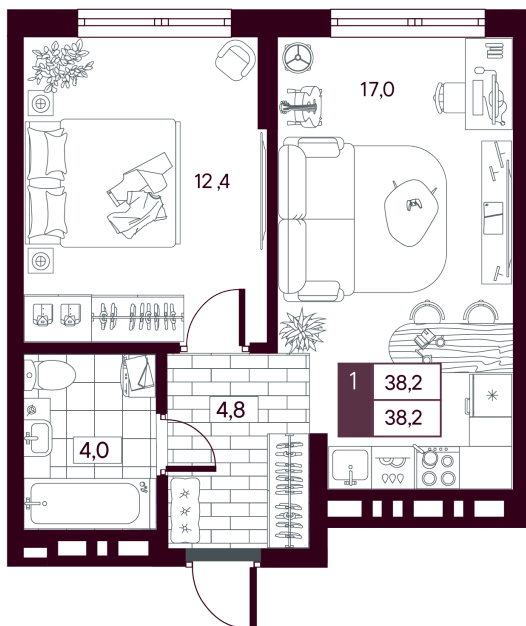

Номер: 332

Отсканируйте QR-код и
смотрите на сайте
творчество.рф

1 комнатная 38.23 м²

7 070 000 руб.

5 656 000 руб.

В ипотеку от 13 408 руб.

Скидка 20 %

Предчистовая отделка

Во двор

Проект	МАКС	Корпус	МАКС ГП 2.1 (1 оч.)
Этаж	7	Секция	1
Сдача	4 кв. 2027		

11.07.2026 07:58 (Мск)

Не является публичной офертой, цена может быть скорректирована.
Информация взята с сайта «творчество.рф».

На этаже 7

1 комнатная 38.23 м²

11.07.2026 07:58 (Мск)

Не является публичной офертой, цена может быть скорректирована.
Информация взята с сайта «творчество.рф».

На генплане МАКС ГП 2.1 (1 оч.)

1 комнатная 38.23 м²