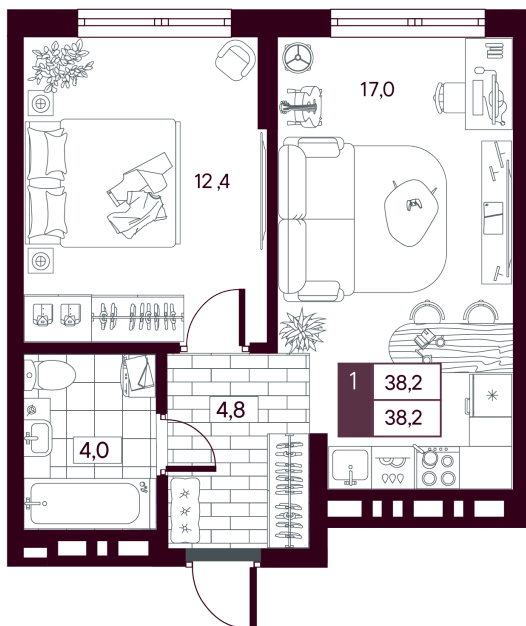

Номер: 332

1 комнатная 38.23 м²

Отсканируйте QR-код и
смотрите на сайте
творчество.рф

7 050 000 руб.

5 640 000 руб.

В ипотеку от 13 370 руб.

Скидка при полной оплате - 20%

Предчистовая отделка

Во двор

Проект	МАКС	Корпус	МАКС ГП 2.1 (1 оч.)
Этаж	7	Секция	1
Сдача	4 кв. 2027		

26.05.2026 08:37 (Мск)

Не является публичной офертой, цена может быть скорректирована.
Информация взята с сайта «творчество.рф».

На этаже 7

1 комнатная 38.23 м²

26.05.2026 08:37 (Мск)

Не является публичной офертой, цена может быть скорректирована.
Информация взята с сайта «творчество.рф».

На генплане МАКС ГП 2.1 (1 оч.)

1 комнатная 38.23 м²