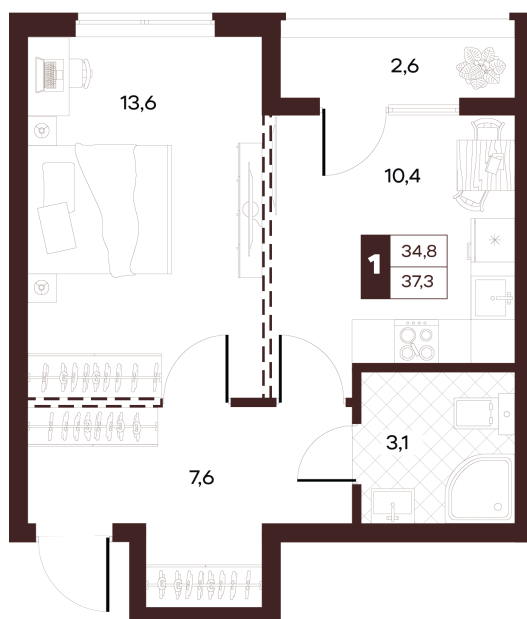

Номер: 328

1 комнатная 37.32 м²

Отсканируйте QR-код и
смотрите на сайте
творчество.рф

20 080 000 руб.

В ипотеку от 85 099 руб.

| | | | |
|--------|------------|--------|-----------|
| Проект | Луиджи | Корпус | 10 Литера |
| Этаж | 10 | Секция | 4 |
| Сдача | 4 кв. 2028 | | |

16.06.2026 14:55 (Мск)

Не является публичной офертой, цена может быть скорректирована.
Информация взята с сайта «творчество.рф».

На этаже 10

1 комнатная 37.32 м²

16.06.2026 14:55 (Мск)

Не является публичной офертой, цена может быть скорректирована.
Информация взята с сайта «творчество.рф».