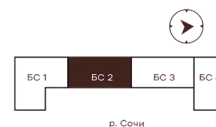

# 1 комнатная 37.6 м<sup>2</sup>

Отсканируйте QR-код и  
смотрите на сайте  
творчество.рф

20 860 000 руб.

В ипотеку от 88 405 руб.

Проект	Луиджи	Корпус	10 Литера
Этаж	13	Секция	3
Сдача	4 кв. 2028		

16.06.2026 14:56 (Мск)

# На этаже 13

1 комнатная 37.6 м<sup>2</sup>

Секция БС2  
2 этаж

16.06.2026 14:56 (Мск)

Не является публичной офертой, цена может быть скорректирована.  
Информация взята с сайта «творчество.рф».