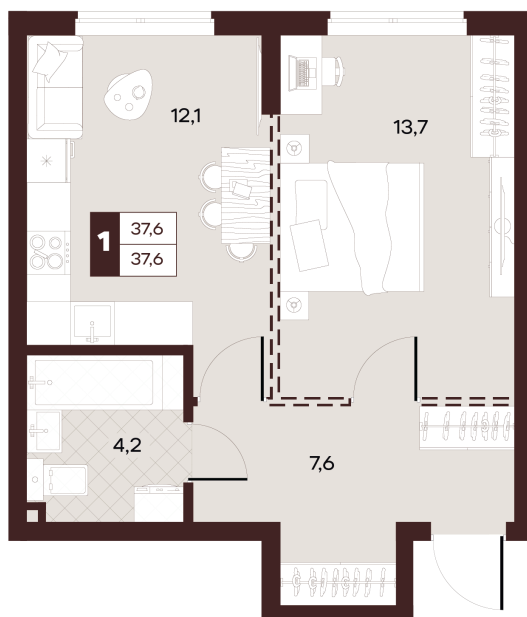

# 1 комнатная 37.6 м<sup>2</sup>

Отсканируйте QR-код и  
смотрите на сайте  
творчество.рф

20 860 000 руб.

В ипотеку от 88 405 руб.

Проект	Луиджи	Корпус	10 Литера
Этаж	13	Секция	3
Сдача	4 кв. 2028		

16.06.2026 14:56 (Мск)

# На этаже 13

1 комнатная 37.6 м<sup>2</sup>

Секция БС2  
2 этаж

16.06.2026 14:56 (Мск)

Не является публичной офертой, цена может быть скорректирована.  
Информация взята с сайта «творчество.рф».