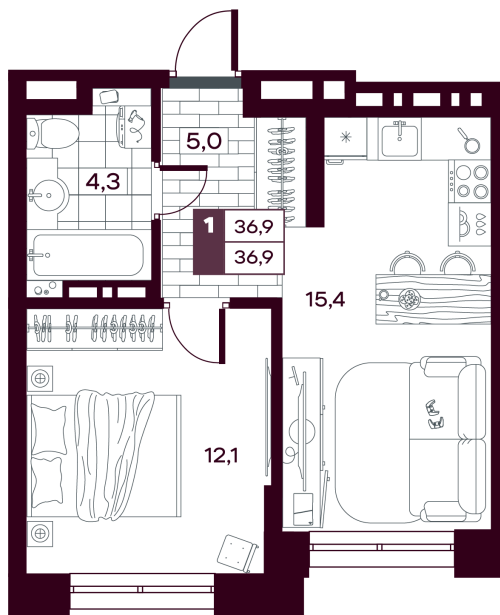

# 1 комнатная 36.88 м<sup>2</sup>

Отсканируйте QR-код и  
смотрите на сайте  
творчество.рф

~~6 760 000 руб.~~

**5 070 000 руб.**

В ипотеку от 21 790 руб.

Акция "Максимальная скидка" до конца июня

Предчистовая отделка

На улицу

Проект	МАКС	Корпус	МАКС ГП 2.2 (1 оч.)
Этаж	14	Секция	1
Сдача	4 кв. 2027		

01.06.2026 05:57 (Мск)

Не является публичной офертой, цена может быть скорректирована.  
Информация взята с сайта «творчество.рф».

# На этаже 14

1 комнатная 36.88 м<sup>2</sup>

01.06.2026 05:57 (Мск)

Не является публичной офертой, цена может быть скорректирована.  
Информация взята с сайта «творчество.рф».

# На генплане МАКС ГП 2.2 (1 оч.)

1 комнатная 36.88 м<sup>2</sup>

01.06.2026 05:57 (Мск)

Не является публичной офертой, цена может быть скорректирована.  
Информация взята с сайта «творчество.рф».