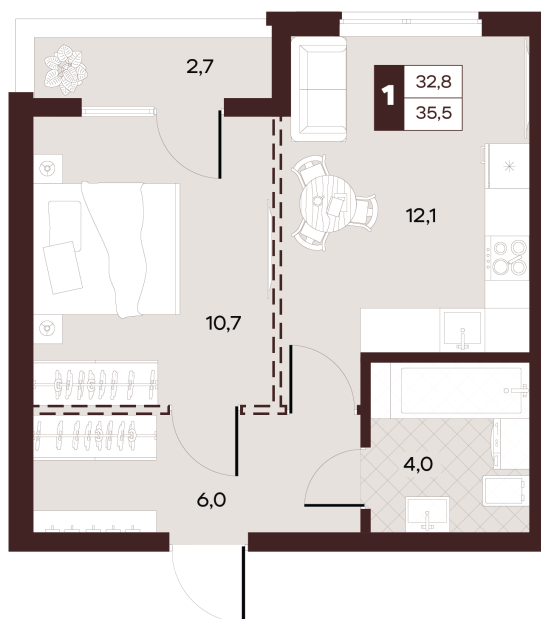

Номер: 261

1 комнатная 35.5 м²

Отсканируйте QR-код и
смотрите на сайте
творчество.рф

17 830 000 руб.

В ипотеку от 75 564 руб.

Спеццена

Проект	Луиджи	Корпус	10 Литера
Этаж	2	Секция	4
Сдача	4 кв. 2028		

16.06.2026 13:51 (Мск)

Не является публичной офертой, цена может быть скорректирована.
Информация взята с сайта «творчество.рф».

На этаже 2

1 комнатная 35.5 м²

16.06.2026 13:51 (Мск)

Не является публичной офертой, цена может быть скорректирована.
Информация взята с сайта «творчество.рф».