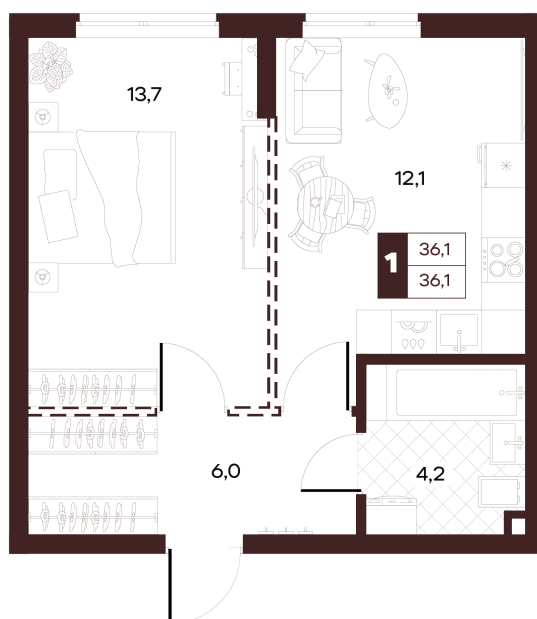

Номер: 136

1 комнатная 36.05 м²

Отсканируйте QR-код и
смотрите на сайте
творчество.рф

19 410 000 руб.

В ипотеку от 82 260 руб.

Проект	Луиджи	Корпус	10 Литера
Этаж	11	Секция	2
Сдача	4 кв. 2028		

16.06.2026 13:04 (Мск)

Не является публичной офертой, цена может быть скорректирована.
Информация взята с сайта «творчество.рф».

На этаже 11

1 комнатная 36.05 м²

Секция БС3
2 этаж

16.06.2026 13:04 (Мск)

Не является публичной офертой, цена может быть скорректирована.
Информация взята с сайта «творчество.рф».