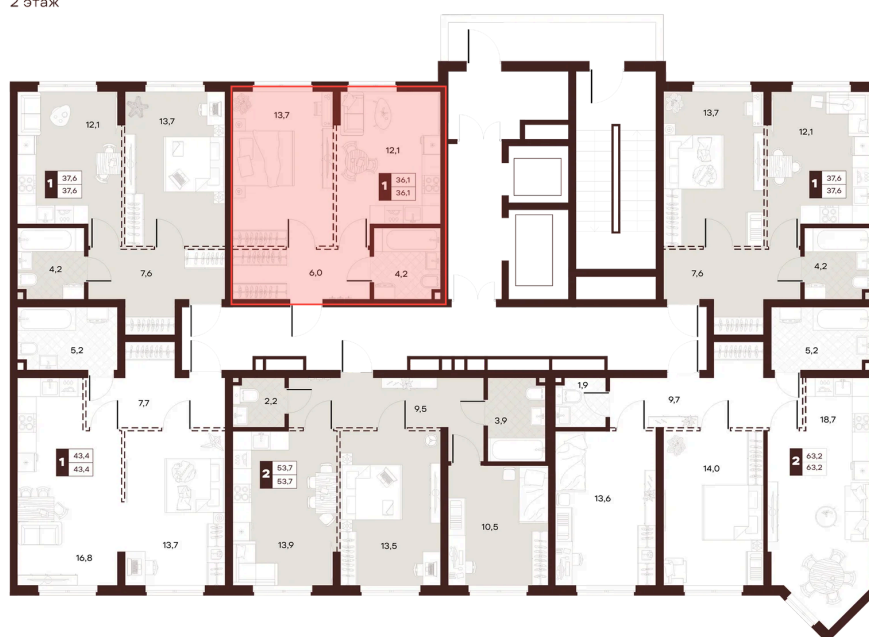

Номер: 136

1 комнатная 36.05 м²

Отсканируйте QR-код и
смотрите на сайте
творчество.рф

19 410 000 руб.

В ипотеку от 82 260 руб.

Проект	Луиджи	Корпус	10 Литера
Этаж	11	Секция	2
Сдача	4 кв. 2028		

16.06.2026 13:04 (Мск)

Не является публичной офертой, цена может быть скорректирована.
Информация взята с сайта «творчество.рф».

На этаже 11

1 комнатная 36.05 м²

Секция БС3
2 этаж

16.06.2026 13:04 (Мск)

Не является публичной офертой, цена может быть скорректирована.
Информация взята с сайта «творчество.рф».