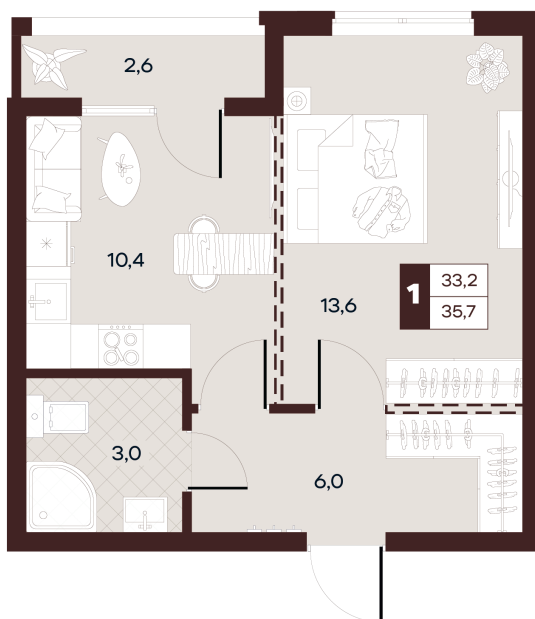

Номер: 343

1 комнатная 35.73 м²

Отсканируйте QR-код и
смотрите на сайте
творчество.рф

20 630 000 руб.

В ипотеку от 87 430 руб.

Проект	Луиджи	Корпус	10 Литера
Этаж	12	Секция	4
Сдача	4 кв. 2028		

16.06.2026 15:57 (Мск)

Не является публичной офертой, цена может быть скорректирована.
Информация взята с сайта «творчество.рф».

На этаже 12

1 комнатная 35.73 м²

16.06.2026 15:57 (Мск)

Не является публичной офертой, цена может быть скорректирована.
Информация взята с сайта «творчество.рф».