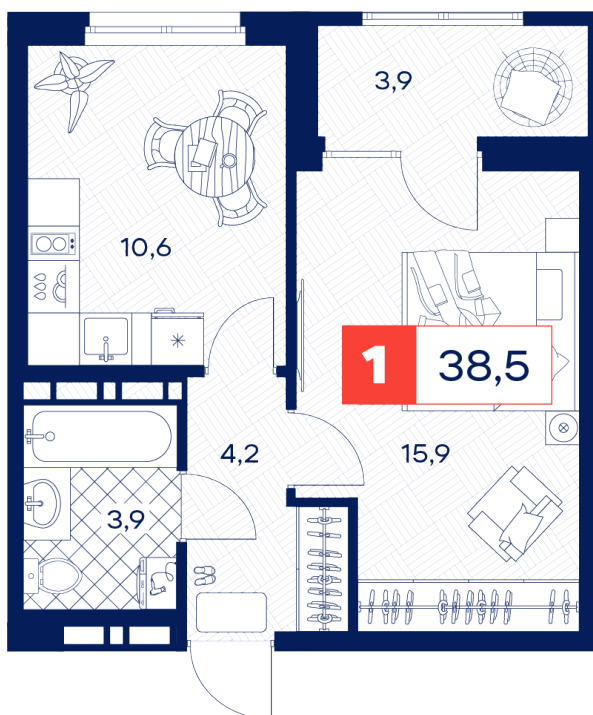

Номер: 36

Отсканируйте QR-код и
смотрите на сайте
творчество.рф

1 комнатная 38.5 м²

6 163 000 руб.

В ипотеку от 23 258 руб.

White Box

Двор

Корпус	Дом Нойферта	Этаж	7
Секция	1	Сдача	1 кв. 2026

08.09.2024, 03:50

Не является публичной офертой, цена может быть скорректирована. Информация взята с сайта «творчество.рф»

На этаже 7

1 комнатная 38.5 м²

08.09.2024, 03:50

Не является публичной офертой, цена может быть скорректирована. Информация взята с сайта «творчество.рф»