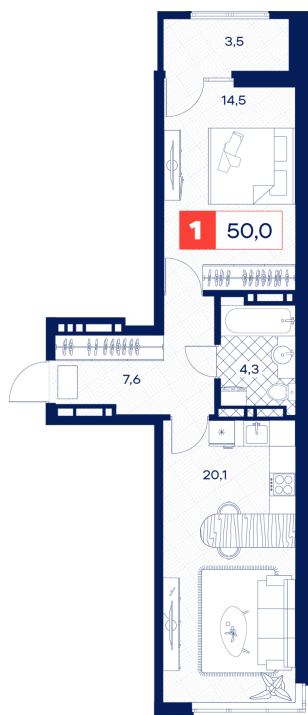

Номер: 171

Отсканируйте QR-код и
смотрите на сайте
творчество.рф

1 комнатная 50 м²

6 933 000 руб.

В ипотеку от 25 378 руб.

White Box

Двор

Кухня-гостиная

Корпус

Дом Нойферта

Этаж

13

Секция

2

Сдача

1 кв. 2026

08.09.2024, 00:08

Не является публичной офертой, цена может быть скорректирована. Информация взята с сайта «творчество.рф»

На этаже 13

1 комнатная 50 м²

08.09.2024, 00:08

Не является публичной офертой, цена может быть скорректирована. Информация взята с сайта «творчество.рф»