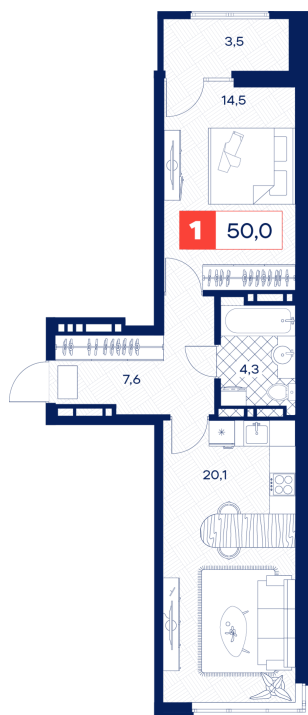

Номер: 171

Отсканируйте QR-код и
смотрите на сайте
творчество.рф

1 комнатная 50 м²

7 037 000 руб.

В ипотеку от 25 378 руб.

White Box

Двор

Кухня-гостиная

Корпус

Дом Нойферта

Этаж

13

Секция

2

Сдача

1 кв. 2026