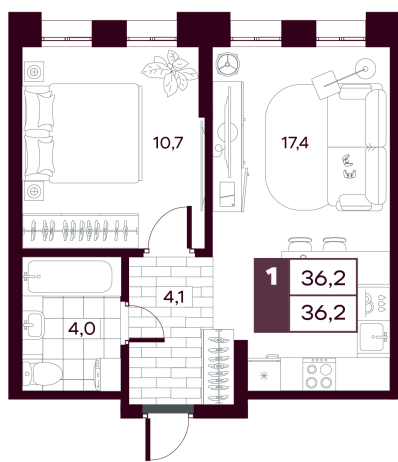

Номер: 282

1 комнатная 36.15 м²

Отсканируйте QR-код и
смотрите на сайте
творчество.рф

~~6 440 000 руб.~~

5 796 000 руб.

В ипотеку от 13 740 руб.

Скидка при полной оплате - 10%

Предчистовая отделка

На улицу

Проект	МАКС	Корпус	МАКС ГП 1.4 (1 оч.)
Этаж	14	Секция	1
Сдача	4 кв. 2027		

28.04.2026 18:07 (Мск)

Не является публичной офертой, цена может быть скорректирована. Информация взята с сайта «творчество.рф»

На этаже 14

1 комнатная 36.15 м²

28.04.2026 18:07 (Мск)

Не является публичной офертой, цена может быть скорректирована. Информация взята с сайта «творчество.рф»

На генплане МАКС ГП 1.4 (1 оч.)

1 комнатная 36.15 м²