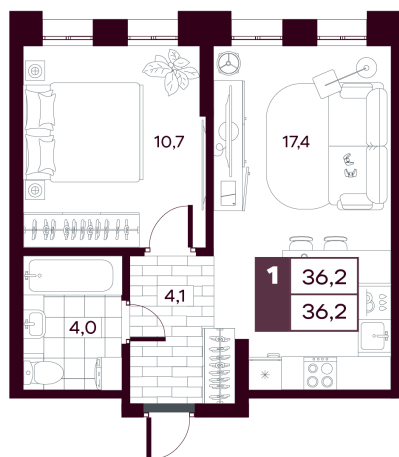

Номер: 282

1 комнатная 36.15 м²

Отсканируйте QR-код и
смотрите на сайте
творчество.рф

~~6 740 000 руб.~~

5 392 000 руб.

В ипотеку от 12 782 руб.

МАКС: Скидка 20 %

Предчистовая отделка

На город

Проект	МАКС	Корпус	МАКС ГП 1.4 (1 оч.)
Этаж	14	Секция	1
Сдача	4 кв. 2027		

12.06.2026 20:59 (Мск)

Не является публичной офертой, цена может быть скорректирована.
Информация взята с сайта «творчество.рф».

На этаже 14

1 комнатная 36.15 м²

12.06.2026 20:59 (Мск)

Не является публичной офертой, цена может быть скорректирована.
Информация взята с сайта «творчество.рф».

На генплане
МАКС ГП 1.4 (1
оч.)

1 комнатная 36.15 м²