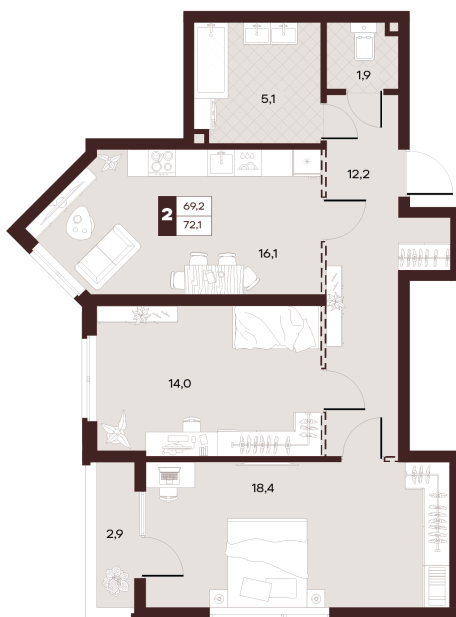

Номер: 46

2 комнатная 70.56 м²

Отсканируйте QR-код и
смотрите на сайте
творчество.рф

38 700 000 руб.

В ипотеку от 164 010 руб.

Проект	Луиджи	Корпус	10 Литера
Этаж	13	Секция	1
Сдача	4 кв. 2028		

16.06.2026 14:51 (Мск)

Не является публичной офертой, цена может быть скорректирована.
Информация взята с сайта «творчество.рф».

На этаже 13

2 комнатная 70.56 м²

Секция БС4
2 этаж

16.06.2026 14:51 (Мск)

Не является публичной офертой, цена может быть скорректирована.
Информация взята с сайта «творчество.рф».