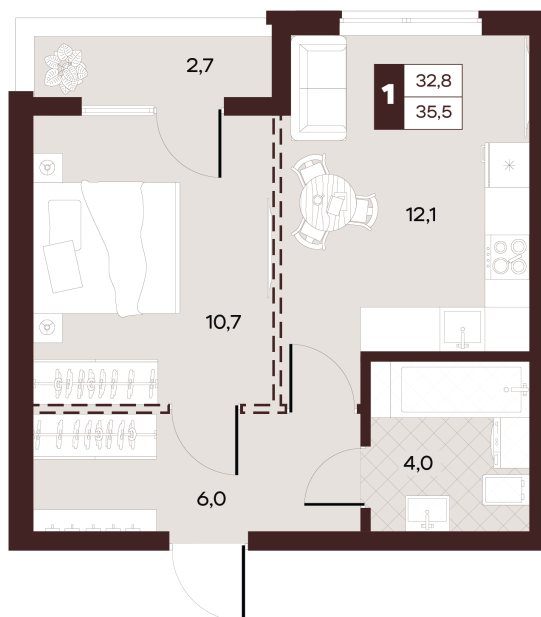

Номер: 341

1 комнатная 35.5 м²

Отсканируйте QR-код и
смотрите на сайте
творчество.рф

20 610 000 руб.

В ипотеку от 87 345 руб.

Проект	Луиджи	Корпус	10 Литера
Этаж	12	Секция	4
Сдача	4 кв. 2028		

16.06.2026 15:52 (Мск)

Не является публичной офертой, цена может быть скорректирована.
Информация взята с сайта «творчество.рф».

На этаже 12

1 комнатная 35.5 м²

16.06.2026 15:52 (Мск)

Не является публичной офертой, цена может быть скорректирована.
Информация взята с сайта «творчество.рф».