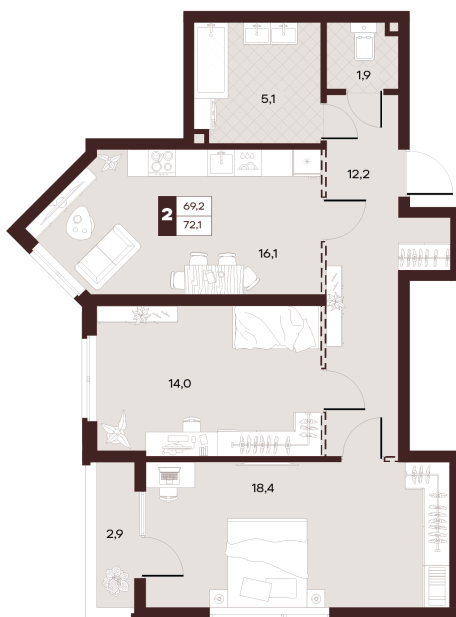

Номер: 50

2 комнатная 70.56 м²

Отсканируйте QR-код и
смотрите на сайте
творчество.рф

39 120 000 руб.

В ипотеку от 165 790 руб.

Проект	Луиджи	Корпус	10 Литера
Этаж	14	Секция	1
Сдача	4 кв. 2028		

16.06.2026 12:59 (Мск)

Не является публичной офертой, цена может быть скорректирована.
Информация взята с сайта «творчество.рф».

На этаже 14

2 комнатная 70.56 м²

Секция БС4
2 этаж

16.06.2026 12:59 (Мск)

Не является публичной офертой, цена может быть скорректирована.
Информация взята с сайта «творчество.рф».