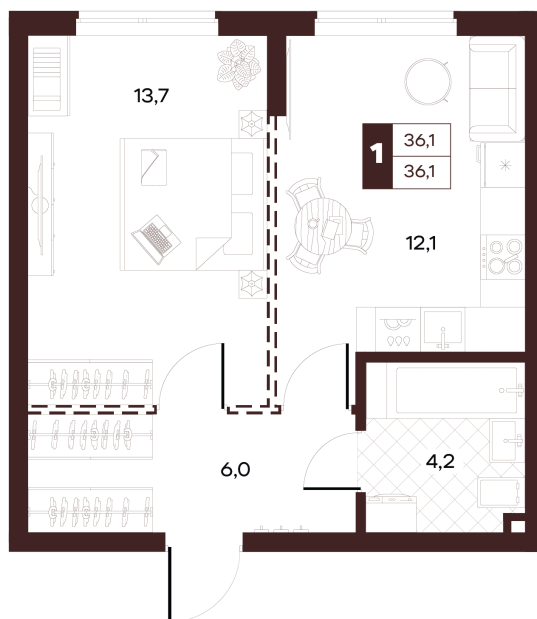

Номер: 176

# 1 комнатная 36.05 м<sup>2</sup>

Отсканируйте QR-код и  
смотрите на сайте  
творчество.рф

17 840 000 руб.

В ипотеку от 75 606 руб.

Проект	Луиджи	Корпус	10 Литера
Этаж	5	Секция	3
Сдача	4 кв. 2028		

16.06.2026 14:57 (Мск)

# На этаже 5

1 комнатная 36.05 м<sup>2</sup>

Секция БС2  
2 этаж

16.06.2026 14:57 (Мск)

Не является публичной офертой, цена может быть скорректирована.  
Информация взята с сайта «творчество.рф».