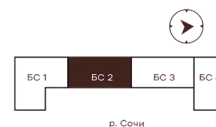

# 1 комнатная 36.05 м<sup>2</sup>

Отсканируйте QR-код и  
смотрите на сайте  
творчество.рф

17 840 000 руб.

В ипотеку от 75 606 руб.

Проект	Луиджи	Корпус	10 Литера
Этаж	5	Секция	3
Сдача	4 кв. 2028		

16.06.2026 14:57 (Мск)

# На этаже 5

1 комнатная 36.05 м<sup>2</sup>

Секция БС2  
2 этаж

16.06.2026 14:57 (Мск)

Не является публичной офертой, цена может быть скорректирована.  
Информация взята с сайта «творчество.рф».