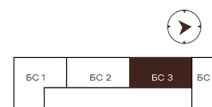

Номер: 98

1 комнатная 43.38 м²

Отсканируйте QR-код и
смотрите на сайте
творчество.рф

22 140 000 руб.

В ипотеку от 93 829 руб.

Проект	Луиджи	Корпус	10 Литера
Этаж	5	Секция	2
Сдача	4 кв. 2028		

16.06.2026 13:57 (Мск)

Не является публичной офертой, цена может быть скорректирована.
Информация взята с сайта «творчество.рф».

На этаже 5

1 комнатная 43.38 м²

Секция БС3
2 этаж

р. Сочи

16.06.2026 13:57 (Мск)

Не является публичной офертой, цена может быть скорректирована.
Информация взята с сайта «творчество.рф».