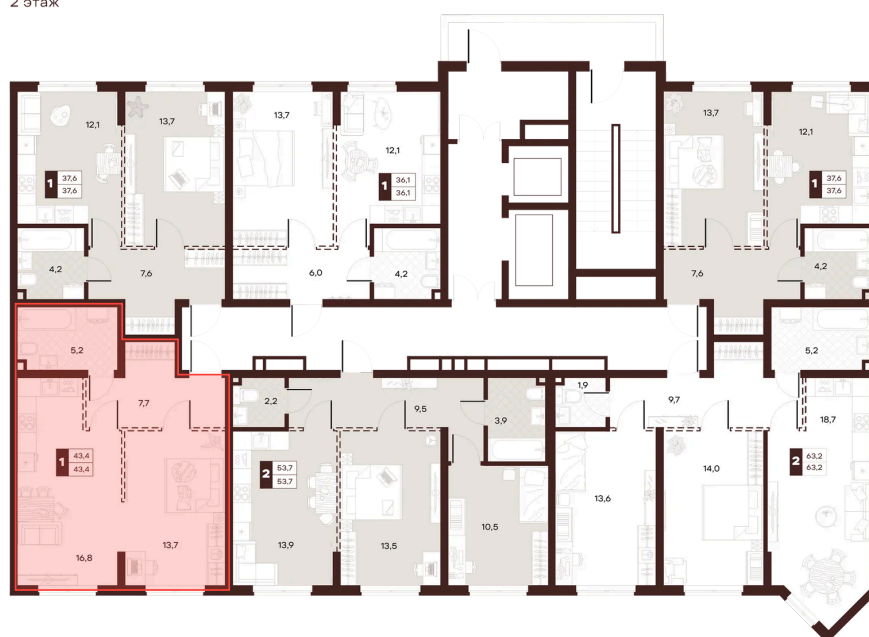

Номер: 98

1 комнатная 43.38 м²

Отсканируйте QR-код и
смотрите на сайте
творчество.рф

22 140 000 руб.

В ипотеку от 93 829 руб.

Проект	Луиджи	Корпус	10 Литера
Этаж	5	Секция	2
Сдача	4 кв. 2028		

16.06.2026 13:57 (Мск)

Не является публичной офертой, цена может быть скорректирована.
Информация взята с сайта «творчество.рф».

На этаже 5

1 комнатная 43.38 м²

Секция БС3
2 этаж

р. Сочи

16.06.2026 13:57 (Мск)

Не является публичной офертой, цена может быть скорректирована.
Информация взята с сайта «творчество.рф».