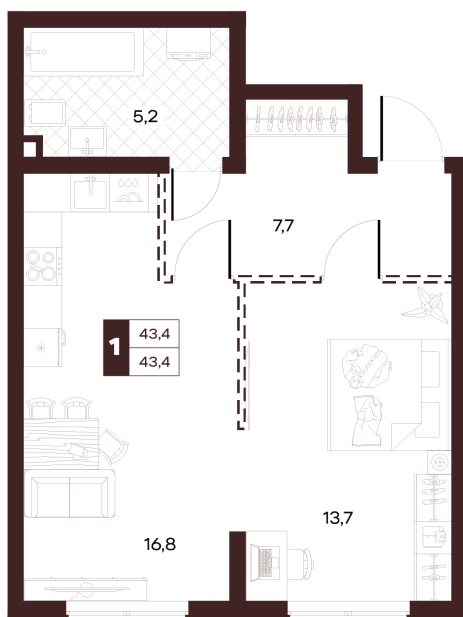

Номер: 98

1 комнатная 43.38 м²

Отсканируйте QR-код и
смотрите на сайте
творчество.рф

22 140 000 руб.

В ипотеку от 93 829 руб.

Проект	Луиджи	Корпус	10 Литера
Этаж	5	Секция	2
Сдача	4 кв. 2028		

16.06.2026 13:57 (Мск)

Не является публичной офертой, цена может быть скорректирована.
Информация взята с сайта «творчество.рф».

На этаже 5

1 комнатная 43.38 м²

Секция БС3
2 этаж

р. Сочи

16.06.2026 13:57 (Мск)

Не является публичной офертой, цена может быть скорректирована.
Информация взята с сайта «творчество.рф».