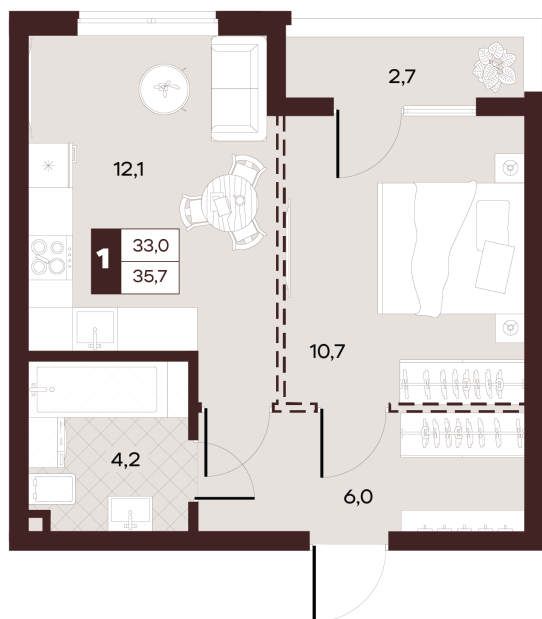

Номер: 52

1 комнатная 35.7 м²

Отсканируйте QR-код и
смотрите на сайте
творчество.рф

21 240 000 руб.

16 992 000 руб.

Скидка 20 %

Проект	Луиджи	Корпус	10 Литера
Этаж	14	Секция	1
Сдача	3 кв. 2029		

18.06.2026 11:00 (Мск)

Не является публичной офертой, цена может быть скорректирована.
Информация взята с сайта «творчество.рф».

На этаже 14

1 комнатная 35.7 м²

Секция БС4
2 этаж

18.06.2026 11:00 (Мск)

Не является публичной офертой, цена может быть скорректирована.
Информация взята с сайта «творчество.рф».