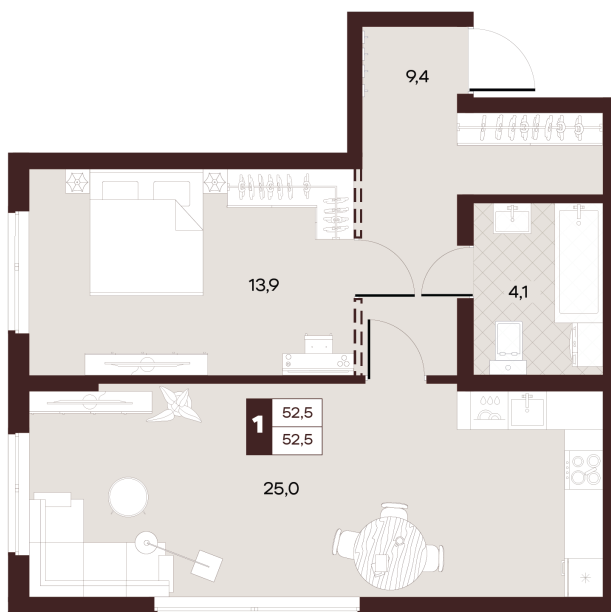

Номер: 387

Отсканируйте QR-код и
смотрите на сайте
творчество.рф

1 комнатная 52.47 м²

31 200 000 руб.

В ипотеку от 132 225 руб.

Проект	Луиджи	Корпус	10 Литера
Этаж	17	Секция	4
Сдача	4 кв. 2028		

16.06.2026 13:24 (Мск)

Не является публичной офертой, цена может быть скорректирована.
Информация взята с сайта «творчество.рф».

На этаже 17

1 комнатная 52.47 м²

16.06.2026 13:24 (Мск)

Не является публичной офертой, цена может быть скорректирована.
Информация взята с сайта «творчество.рф».