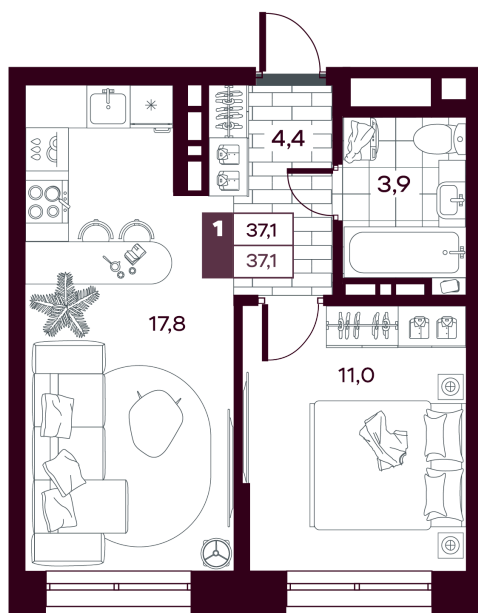

Номер: 462

1 комнатная 37.11 м²

Отсканируйте QR-код и
смотрите на сайте
творчество.рф

~~6 750 000 руб.~~

5 400 000 руб.

В ипотеку от 16 002 руб.

МАКС: Скидка 20 %

Предчистовая отделка

На улицу

Проект	МАКС	Корпус	МАКС ГП 2.2 (1 оч.)
Этаж	11	Секция	1
Сдача	4 кв. 2027		

12.06.2026 19:34 (Мск)

Не является публичной офертой, цена может быть скорректирована.
Информация взята с сайта «творчество.рф».

На этаже 11

1 комнатная 37.11 м²

12.06.2026 19:34 (Мск)

Не является публичной офертой, цена может быть скорректирована.
Информация взята с сайта «творчество.рф».

На генплане МАКС ГП 2.2 (1 оч.)

1 комнатная 37.11 м²