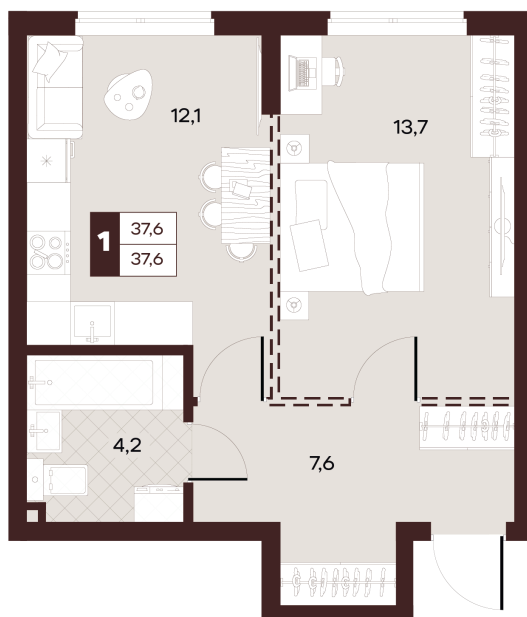

Номер: 238

# 1 комнатная 37.6 м<sup>2</sup>

Отсканируйте QR-код и  
смотрите на сайте  
творчество.рф

21 110 000 руб.

В ипотеку от 89 464 руб.

Проект	Луиджи	Корпус	10 Литера
Этаж	14	Секция	3
Сдача	4 кв. 2028		

16.06.2026 13:00 (Мск)

# На этаже 14

1 комнатная 37.6 м<sup>2</sup>

Секция БС2  
2 этаж

16.06.2026 13:00 (Мск)

Не является публичной офертой, цена может быть скорректирована.  
Информация взята с сайта «творчество.рф».