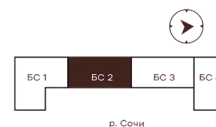

# 1 комнатная 37.6 м<sup>2</sup>

Отсканируйте QR-код и  
смотрите на сайте  
творчество.рф

21 110 000 руб.

В ипотеку от 89 464 руб.

Проект	Луиджи	Корпус	10 Литера
Этаж	14	Секция	3
Сдача	4 кв. 2028		

16.06.2026 13:00 (Мск)

# На этаже 14

1 комнатная 37.6 м<sup>2</sup>

Секция БС2  
2 этаж

16.06.2026 13:00 (Мск)

Не является публичной офертой, цена может быть скорректирована.  
Информация взята с сайта «творчество.рф».