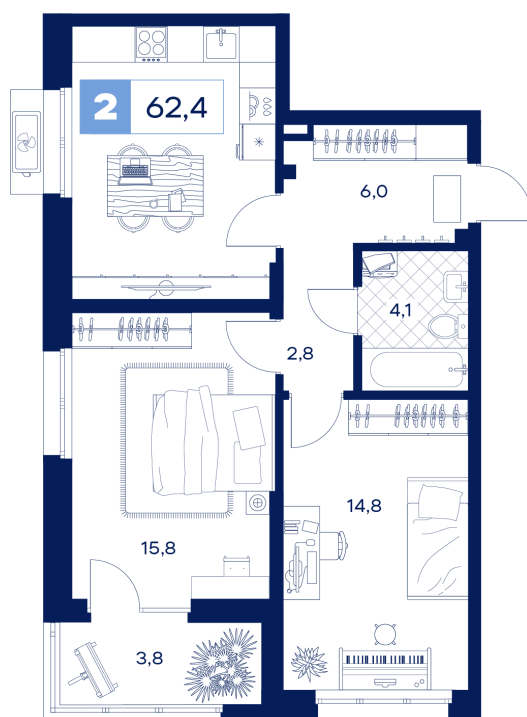

Номер: 108

Отсканируйте QR-код и
смотрите на сайте
творчество.рф

2 комнатная 62.4 м²

9 204 000 руб.

В ипотеку от 27 507 руб.

White Box

Кухня-гостиная

Корпус	Дом Нойферта	Этаж	2
Секция	2	Сдача	1 кв. 2026

23.11.2024, 12:05

Не является публичной офертой, цена может быть скорректирована. Информация взята с сайта «творчество.рф»

На этаже 2

2 комнатная 62.4 м²

23.11.2024, 12:05

Не является публичной офертой, цена может быть скорректирована. Информация взята с сайта «творчество.рф»