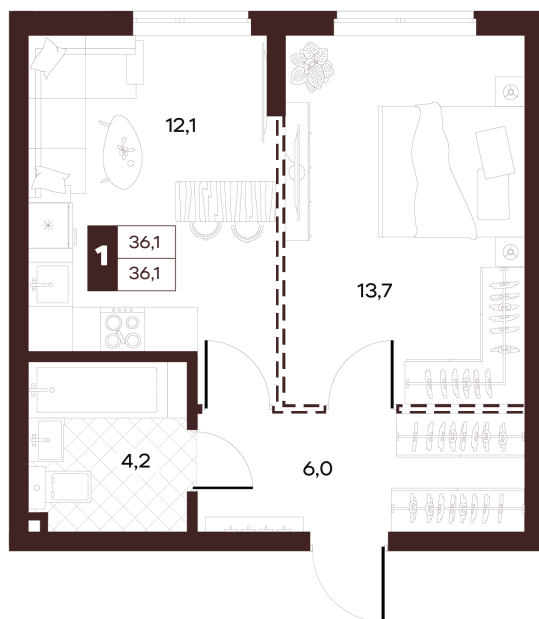

Номер: 205

# 1 комнатная 36.05 м<sup>2</sup>

Отсканируйте QR-код и  
смотрите на сайте  
творчество.рф

19 100 000 руб.

В ипотеку от 80 946 руб.

Проект	Луиджи	Корпус	10 Литера
Этаж	10	Секция	3
Сдача	4 кв. 2028		

16.06.2026 13:03 (Мск)

# На этаже 10

1 комнатная 36.05 м<sup>2</sup>

Секция БС2  
2 этаж

16.06.2026 13:03 (Мск)

Не является публичной офертой, цена может быть скорректирована.  
Информация взята с сайта «творчество.рф».