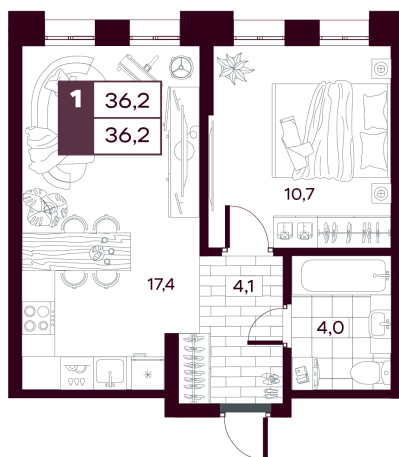

# 1 комнатная 36.15 м<sup>2</sup>

Отсканируйте QR-код и  
смотрите на сайте  
творчество.рф

~~6 790 000 руб.~~

**5 432 000 руб.**

В ипотеку от 12 877 руб.

Скидка 20 %

МАКС: Кладовая в подарок

Предчистовая отделка

На город

Проект	МАКС	Корпус	МАКС ГП 1.4 (1 оч.)
Этаж	13	Секция	1
Сдача	4 кв. 2027		

10.07.2026 21:16 (Мск)

Не является публичной офертой, цена может быть скорректирована.  
Информация взята с сайта «творчество.рф».

# На этаже 13

1 комнатная 36.15 м<sup>2</sup>

10.07.2026 21:16 (Мск)

Не является публичной офертой, цена может быть скорректирована.  
Информация взята с сайта «творчество.рф».

# На генплане МАКС ГП 1.4 (1 оч.)

1 комнатная 36.15 м<sup>2</sup>

10.07.2026 21:16 (Мск)

Не является публичной офертой, цена может быть скорректирована.  
Информация взята с сайта «творчество.рф».