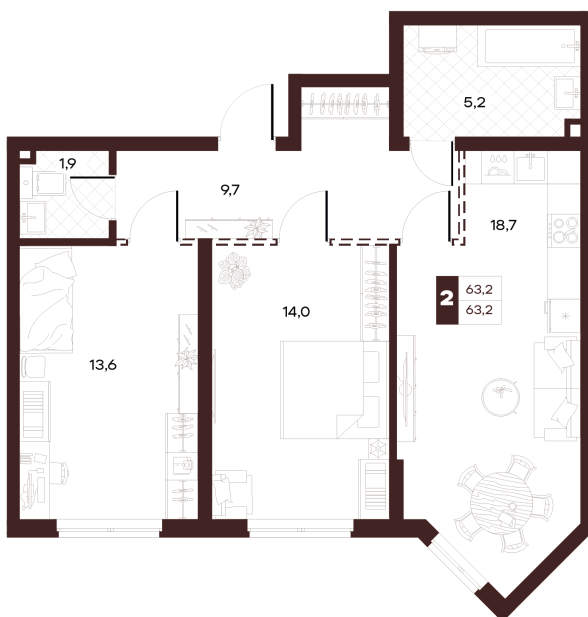

Номер: 90

2 комнатная 63.18 м²

Отсканируйте QR-код и
смотрите на сайте
творчество.рф

30 320 000 руб.

В ипотеку от 128 496 руб.

Проект	Луиджи	Корпус	10 Литера
Этаж	4	Секция	2
Сдача	4 кв. 2028		

16.06.2026 13:49 (Мск)

Не является публичной офертой, цена может быть скорректирована.
Информация взята с сайта «творчество.рф».

На этаже 4

2 комнатная 63.18 м²

Секция БС3
2 этаж

г. Сочи

16.06.2026 13:49 (Мск)

Не является публичной офертой, цена может быть скорректирована.
Информация взята с сайта «творчество.рф».