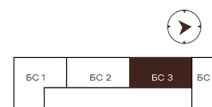

Номер: 90

2 комнатная 63.18 м²

Отсканируйте QR-код и
смотрите на сайте
творчество.рф

30 320 000 руб.

В ипотеку от 128 496 руб.

Проект	Луиджи	Корпус	10 Литера
Этаж	4	Секция	2
Сдача	4 кв. 2028		

16.06.2026 13:49 (Мск)

Не является публичной офертой, цена может быть скорректирована.
Информация взята с сайта «творчество.рф».

На этаже 4

2 комнатная 63.18 м²

Секция БС3
2 этаж

г. Сочи

16.06.2026 13:49 (Мск)

Не является публичной офертой, цена может быть скорректирована.
Информация взята с сайта «творчество.рф».