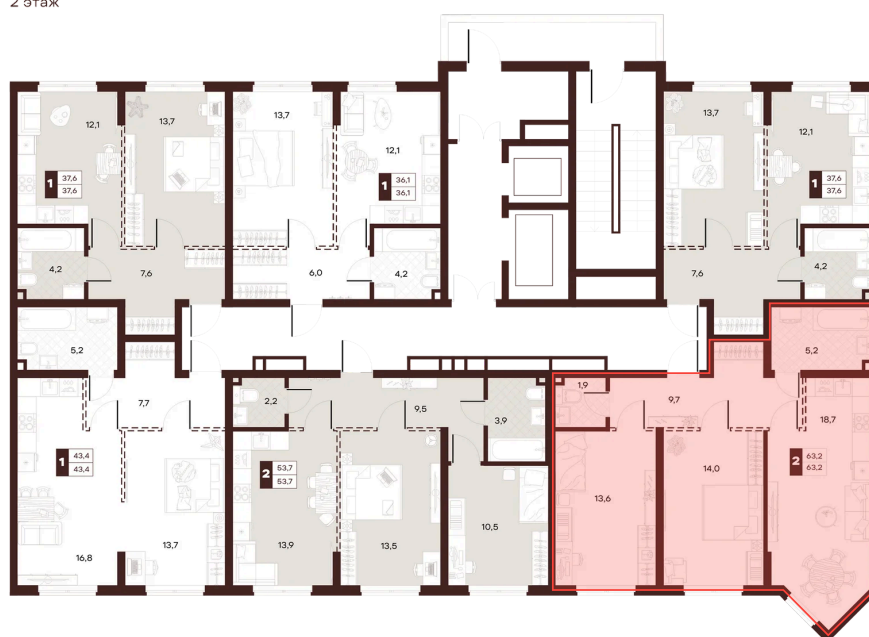

Номер: 90

2 комнатная 63.18 м²

Отсканируйте QR-код и
смотрите на сайте
творчество.рф

30 320 000 руб.

В ипотеку от 128 496 руб.

Проект	Луиджи	Корпус	10 Литера
Этаж	4	Секция	2
Сдача	4 кв. 2028		

16.06.2026 13:49 (Мск)

Не является публичной офертой, цена может быть скорректирована.
Информация взята с сайта «творчество.рф».

На этаже 4

2 комнатная 63.18 м²

Секция БС3
2 этаж

г. Сочи

16.06.2026 13:49 (Мск)

Не является публичной офертой, цена может быть скорректирована.
Информация взята с сайта «творчество.рф».