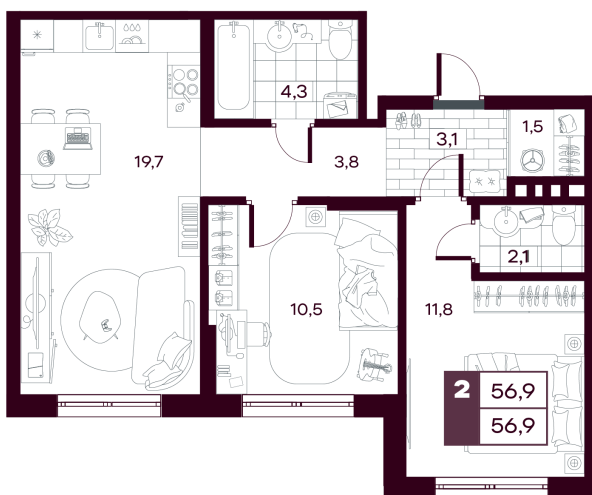

Номер: 235

2 комнатная 56.85 м²

Отсканируйте QR-код и
смотрите на сайте
творчество.рф

~~9 140 000 руб.~~

7 312 000 руб.

В ипотеку **от 17 334 руб.**

МАКС: Скидка 20 %

МАКС: Кладовая в подарок

Предчистовая отделка

Во двор

С лоджией

| | | | |
|--------|------------|--------|---------------------|
| Проект | МАКС | Корпус | МАКС ГП 1.4 (1 оч.) |
| Этаж | 9 | Секция | 1 |
| Сдача | 4 кв. 2027 | | |

14.06.2026 11:22 (Мск)

Не является публичной офертой, цена может быть скорректирована.
Информация взята с сайта «творчество.рф».

На этаже 9

2 комнатная 56.85 м²

14.06.2026 11:22 (Мск)

Не является публичной офертой, цена может быть скорректирована.
Информация взята с сайта «творчество.рф».

На генплане МАКС ГП 1.4 (1 оч.)

2 комнатная 56.85 м²

14.06.2026 11:22 (Мск)

Не является публичной офертой, цена может быть скорректирована.
Информация взята с сайта «творчество.рф».