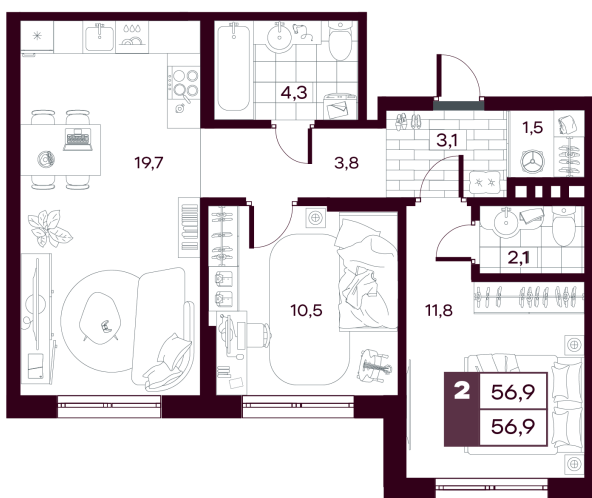

Номер: 235

2 комнатная 56.85 м²

Отсканируйте QR-код и
смотрите на сайте
творчество.рф

8 740 000 руб.

7 866 000 руб.

В ипотеку от 18 648 руб.

Скидка при полной оплате - 10%

Кладовая в подарок

Предчистовая отделка

Во двор

С лоджией

Проект	МАКС	Корпус	МАКС ГП 1.4 (1 оч.)
Этаж	9	Секция	1
Сдача	4 кв. 2027		

28.04.2026 17:02 (Мск)

Не является публичной офертой, цена может быть скорректирована. Информация взята с сайта «творчество.рф»

На этаже 9

2 комнатная 56.85 м²

28.04.2026 17:02 (Мск)

Не является публичной офертой, цена может быть скорректирована. Информация взята с сайта «творчество.рф»

На генплане МАКС ГП 1.4 (1 оч.)

2 комнатная 56.85 м²