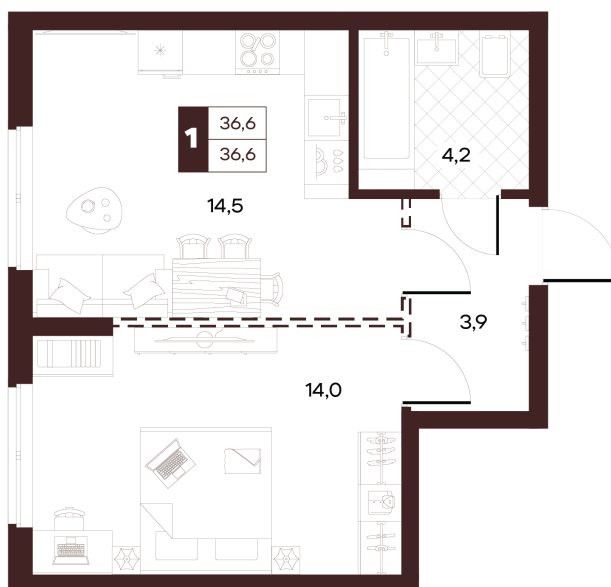

Номер: 292

1 комнатная 36.63 м²

Отсканируйте QR-код и
смотрите на сайте
творчество.рф

17 830 000 руб.

В ипотеку от 75 564 руб.

Проект	Луиджи	Корпус	10 Литера
Этаж	5	Секция	4
Сдача	4 кв. 2028		

16.06.2026 13:01 (Мск)

Не является публичной офертой, цена может быть скорректирована.
Информация взята с сайта «творчество.рф».

На этаже 5

1 комнатная 36.63 м²

16.06.2026 13:01 (Мск)

Не является публичной офертой, цена может быть скорректирована.
Информация взята с сайта «творчество.рф».