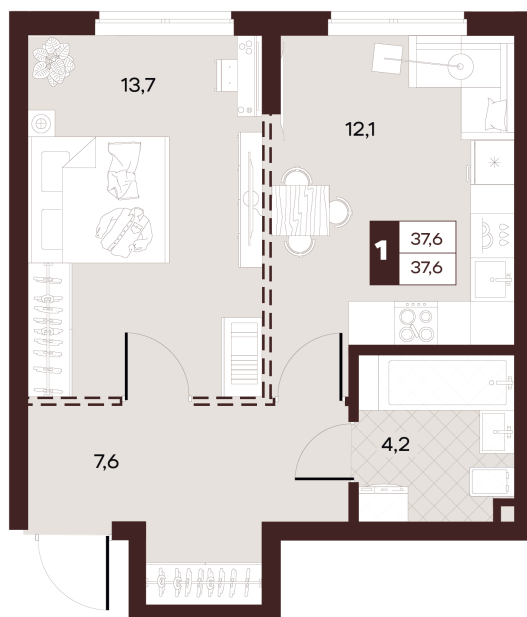

# 1 комнатная 37.6 м<sup>2</sup>

Отсканируйте QR-код и  
смотрите на сайте  
творчество.рф

18 570 000 руб.

В ипотеку от 78 700 руб.

Проект	Луиджи	Корпус	10 Литера
Этаж	5	Секция	2
Сдача	4 кв. 2028		

16.06.2026 18:00 (Мск)

# На этаже 5

1 комнатная 37.6 м<sup>2</sup>

Секция БС3  
2 этаж

16.06.2026 18:00 (Мск)

Не является публичной офертой, цена может быть скорректирована.  
Информация взята с сайта «творчество.рф».