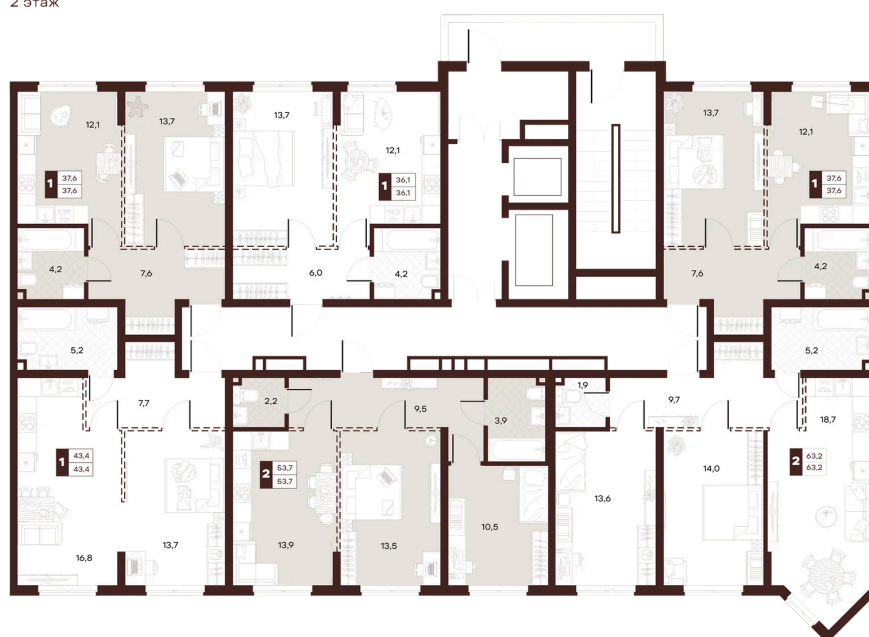

# 1 комнатная 37.6 м<sup>2</sup>

Отсканируйте QR-код и  
смотрите на сайте  
творчество.рф

18 570 000 руб.

В ипотеку от 78 700 руб.

Проект	Луиджи	Корпус	10 Литера
Этаж	5	Секция	2
Сдача	4 кв. 2028		

16.06.2026 18:00 (Мск)

# На этаже 5

1 комнатная 37.6 м<sup>2</sup>

Секция БС3  
2 этаж

16.06.2026 18:00 (Мск)

Не является публичной офертой, цена может быть скорректирована.  
Информация взята с сайта «творчество.рф».