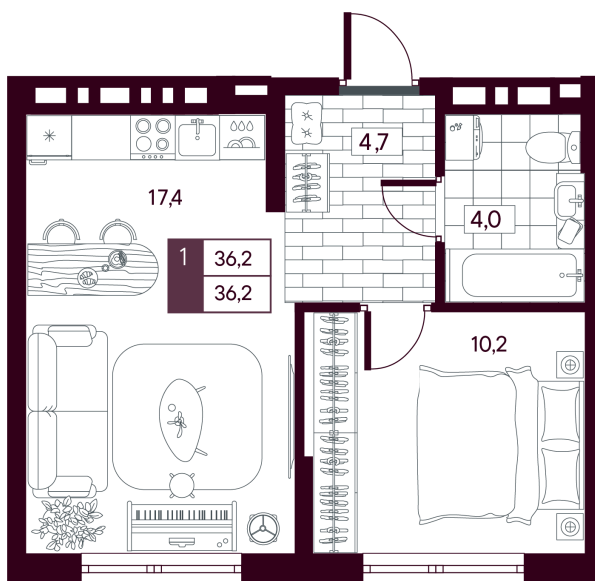

Номер: 345

1 комнатная 36.24 м²

Отсканируйте QR-код и
смотрите на сайте
творчество.рф

~~6 400 000 руб.~~

5 120 000 руб.

В ипотеку от 12 138 руб.

МАКС: Скидка 20 %

Предчистовая отделка

На улицу

Проект	МАКС	Корпус	МАКС ГП 2.1 (1 оч.)
Этаж	8	Секция	1
Сдача	4 кв. 2027		

12.06.2026 20:55 (Мск)

Не является публичной офертой, цена может быть скорректирована.
Информация взята с сайта «творчество.рф».

На этаже 8

1 комнатная 36.24 м²

Не является публичной офертой, цена может быть скорректирована.
Информация взята с сайта «творчество.рф».

На генплане МАКС ГП 2.1 (1 оч.)

1 комнатная 36.24 м²

12.06.2026 20:55 (Мск)