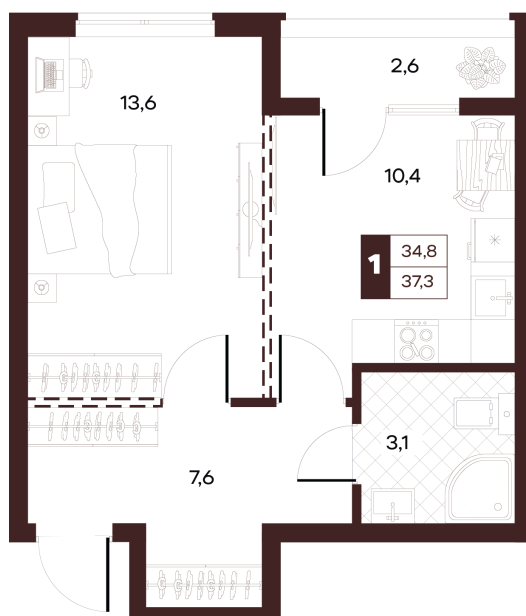

Номер: 272

1 комнатная 37.32 м²

Отсканируйте QR-код и
смотрите на сайте
творчество.рф

18 120 000 руб.

В ипотеку от 76 793 руб.

Проект	Луиджи	Корпус	10 Литера
Этаж	3	Секция	4
Сдача	4 кв. 2028		

16.06.2026 14:06 (Мск)