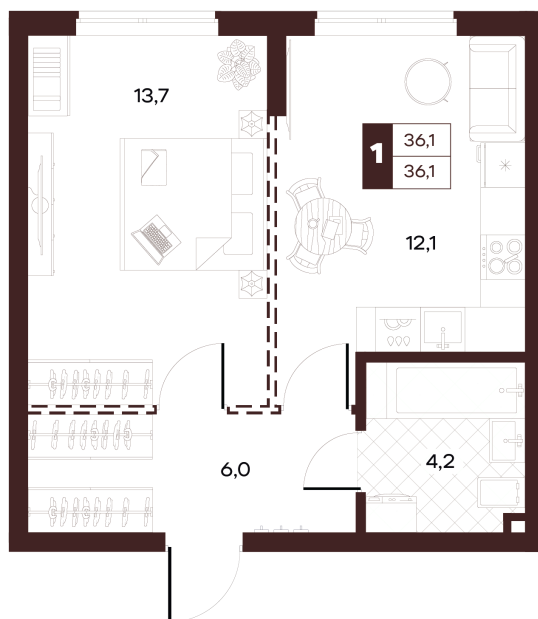

Номер: 211

1 комнатная 36.05 м²

Отсканируйте QR-код и
смотрите на сайте
творчество.рф

19 160 000 руб.

В ипотеку от 81 200 руб.

Проект	Луиджи	Корпус	10 Литера
Этаж	10	Секция	3
Сдача	4 кв. 2028		

16.06.2026 16:01 (Мск)

Не является публичной офертой, цена может быть скорректирована.
Информация взята с сайта «творчество.рф».

На этаже 10

1 комнатная 36.05 м²

Секция БС2
2 этаж

16.06.2026 16:01 (Мск)

Не является публичной офертой, цена может быть скорректирована.
Информация взята с сайта «творчество.рф».