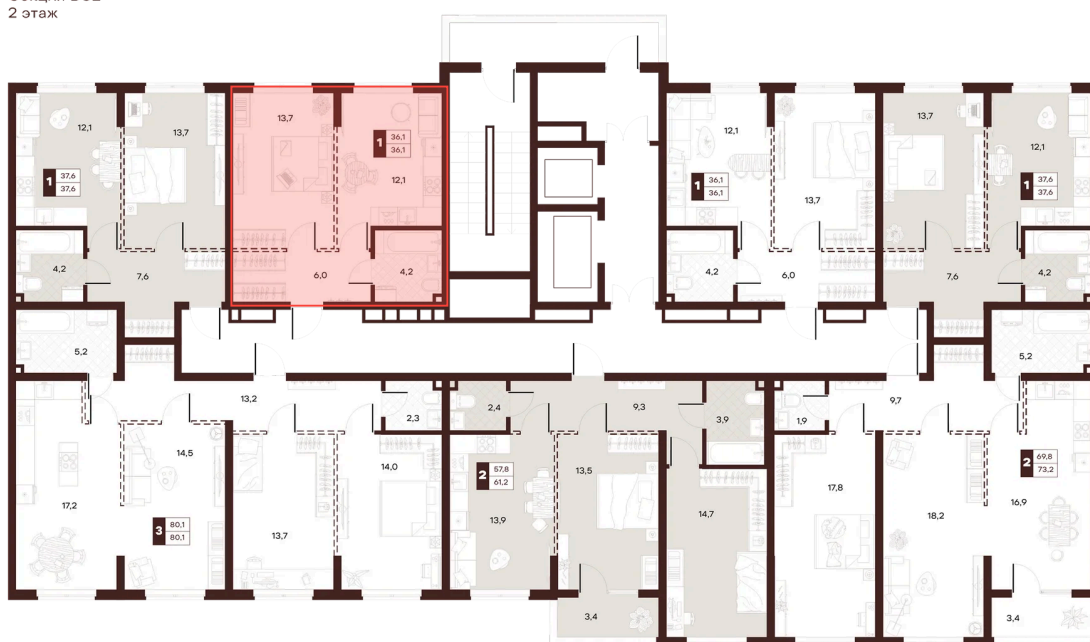

Номер: 211

1 комнатная 36.05 м²

Отсканируйте QR-код и
смотрите на сайте
творчество.рф

19 160 000 руб.

В ипотеку от 81 200 руб.

Проект	Луиджи	Корпус	10 Литера
Этаж	10	Секция	3
Сдача	4 кв. 2028		

16.06.2026 16:01 (Мск)

Не является публичной офертой, цена может быть скорректирована.
Информация взята с сайта «творчество.рф».

На этаже 10

1 комнатная 36.05 м²

Секция БС2
2 этаж

16.06.2026 16:01 (Мск)

Не является публичной офертой, цена может быть скорректирована.
Информация взята с сайта «творчество.рф».