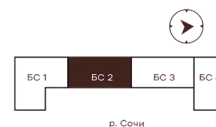

Номер: 211

1 комнатная 36.05 м²

Отсканируйте QR-код и
смотрите на сайте
творчество.рф

19 160 000 руб.

В ипотеку от 81 200 руб.

Проект	Луиджи	Корпус	10 Литера
Этаж	10	Секция	3
Сдача	4 кв. 2028		

16.06.2026 16:01 (Мск)

Не является публичной офертой, цена может быть скорректирована.
Информация взята с сайта «творчество.рф».

На этаже 10

1 комнатная 36.05 м²

Секция БС2
2 этаж

16.06.2026 16:01 (Мск)

Не является публичной офертой, цена может быть скорректирована.
Информация взята с сайта «творчество.рф».