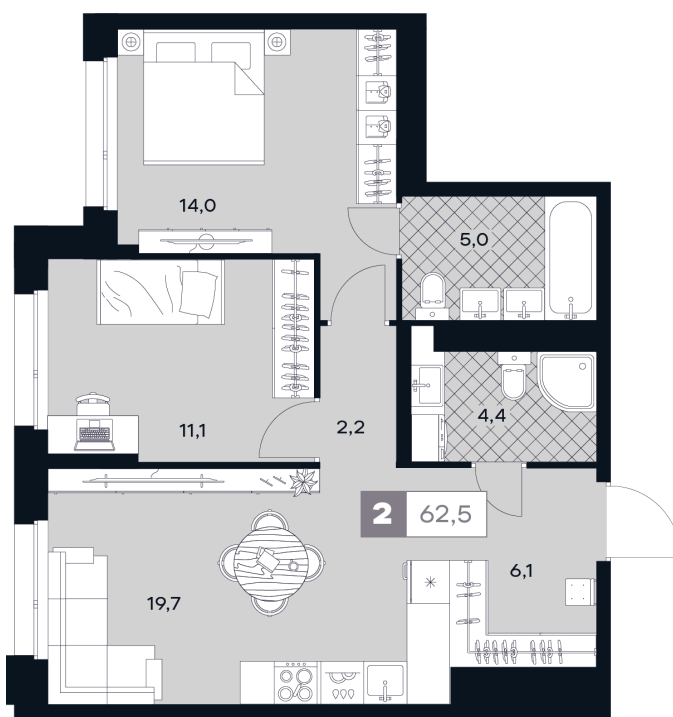

Номер: 402

2 комнатная 62.5 м²

Отсканируйте QR-код и
смотрите на сайте
творчество.рф

~~36 000 000 руб.~~

29 520 000 руб.

В ипотеку от 131 541 руб.

Скидка при полной оплате 18%

Проект	ЮТУ	Корпус	2
Этаж	16	Секция	1
Сдача	1 кв. 2028		

28.04.2026 17:32 (Мск)

Не является публичной офертой, цена может быть скорректирована. Информация взята с сайта «творчество.рф»

На этаже 16

2 комнатная 62.5 м²

Секция С2
16 этаж

28.04.2026 17:32 (Мск)

Не является публичной офертой, цена может быть скорректирована. Информация взята с сайта «творчество.рф»

На генплане 2

2 комнатная 62.5 м²

28.04.2026 17:32 (Мск)

Не является публичной офертой, цена может быть скорректирована. Информация взята с сайта «творчество.рф»