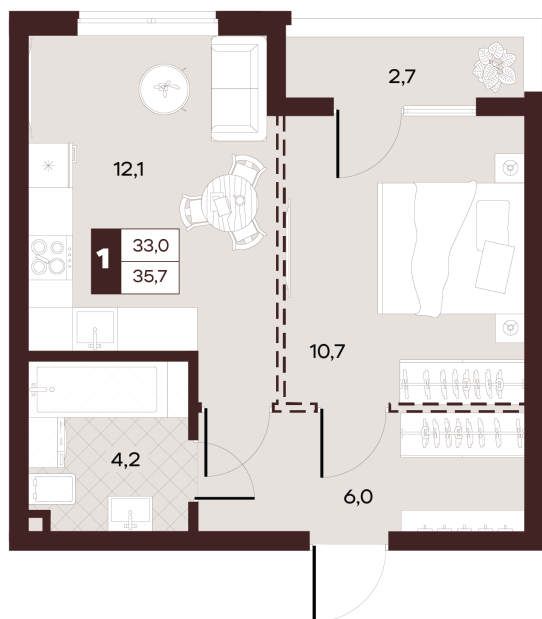

Номер: 24

1 комнатная 35.7 м²

Отсканируйте QR-код и
смотрите на сайте
творчество.рф

19 440 000 руб.

В ипотеку от 82 387 руб.

Проект	Луиджи	Корпус	10 Литера
Этаж	7	Секция	1
Сдача	4 кв. 2028		

16.06.2026 12:59 (Мск)

Не является публичной офертой, цена может быть скорректирована.
Информация взята с сайта «творчество.рф».

На этаже 7

1 комнатная 35.7 м²

Секция БС4
2 этаж

16.06.2026 12:59 (Мск)

Не является публичной офертой, цена может быть скорректирована.
Информация взята с сайта «творчество.рф».