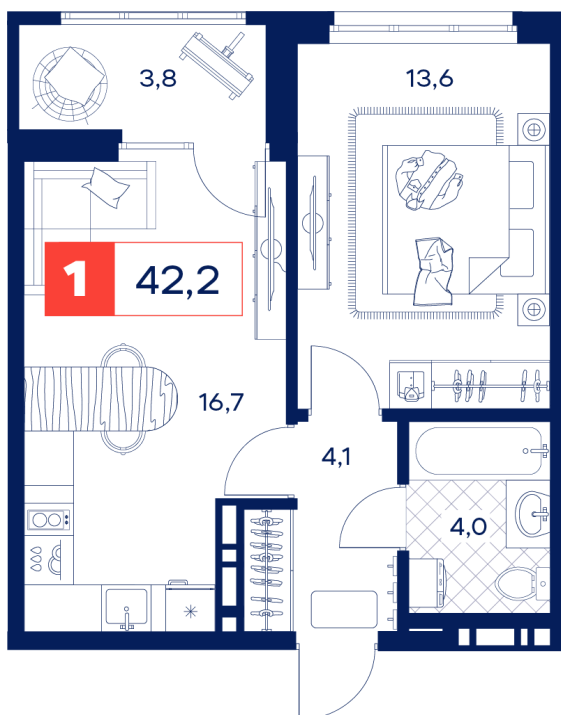

Номер: 90

Отсканируйте QR-код и
смотрите на сайте
творчество.рф

1 комнатная 42.2 м²

6 543 000 руб.

В ипотеку от 15 588 руб.

White Box

Двор

Кухня-гостиная

Корпус

Дом Нойферта

Этаж

14

Секция

1

Сдача

1 кв. 2026

21.11.2024, 13:31

Не является публичной офертой, цена может быть скорректирована. Информация взята с сайта «творчество.рф»

На этаже 14

1 комнатная 42.2 м²

21.11.2024, 13:31

Не является публичной офертой, цена может быть скорректирована. Информация взята с сайта «творчество.рф»