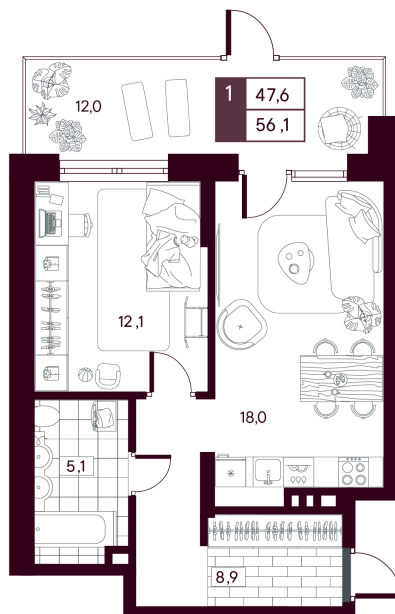

Номер: 290

# 1 комнатная 56.09 м<sup>2</sup>

Отсканируйте QR-код и  
смотрите на сайте  
творчество.рф

8 270 000 руб.

## 7 443 000 руб.

В ипотеку от 17 645 руб.

Скидка при полной оплате - 10%

Предчистовая отделка

Во двор

Проект	МАКС	Корпус	МАКС ГП 2:1 (1 оч.)
Этаж	1	Секция	1
Сдача	4 кв. 2027		

11.04.2026 20:56 (Мск)

Не является публичной офертой, цена может быть скорректирована. Информация взята с сайта «творчество.рф»

# На генплане МАКС ГП 2.1 (1 оч.)

1 комнатная 56.09 м<sup>2</sup>

11.04.2026 20:56 (Мск)

Не является публичной офертой, цена может быть скорректирована. Информация взята с сайта «творчество.рф»