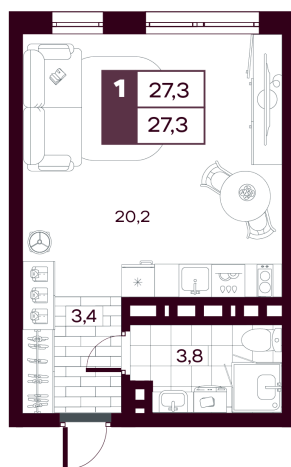

# Студия 27.26 м<sup>2</sup>

Отсканируйте QR-код и  
смотрите на сайте  
творчество.рф

~~5 310 000 руб.~~

**4 248 000 руб.**

В ипотеку **от 10 070 руб.**

Скидка 20 %

Предчистовая отделка

На город

Проект	МАКС	Корпус	МАКС ГП 1.4 (1 оч.)
Этаж	7	Секция	1
Сдача	4 кв. 2027		

11.07.2026 23:13 (Мск)

Не является публичной офертой, цена может быть скорректирована.  
Информация взята с сайта «творчество.рф».