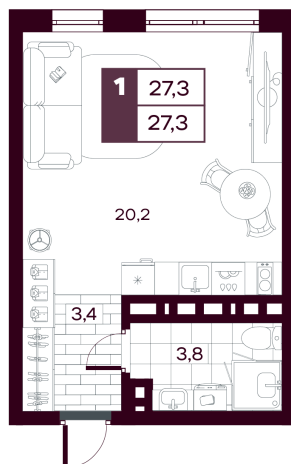

Номер: 220

Студия 27.26 м²

Отсканируйте QR-код и
смотрите на сайте
творчество.рф

~~5 280 000 руб.~~

4 752 000 руб.

В ипотеку от 11 265 руб.

Скидка при полной оплате - 10%

Предчистовая отделка

На улицу

| | | | |
|--------|------------|--------|---------------------|
| Проект | МАКС | Корпус | МАКС ГП 1.4 (1 оч.) |
| Этаж | 7 | Секция | 1 |
| Сдача | 4 кв. 2027 | | |

11.04.2026 18:39 (Мск)

Не является публичной офертой, цена может быть скорректирована. Информация взята с сайта «творчество.рф»

На этаже 7

Студия 27.26 м²

11.04.2026 18:39 (Мск)

Не является публичной офертой, цена может быть скорректирована. Информация взята с сайта «творчество.рф»

На генплане МАКС ГП 1.4 (1 оч.)

Студия 27.26 м²

11.04.2026 18:39 (Мск)