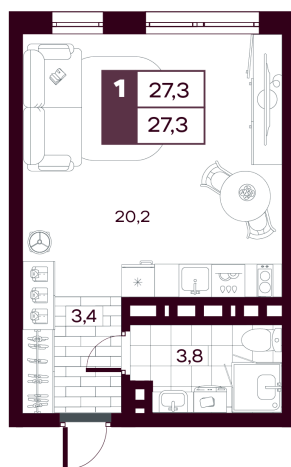

Номер: 220

Студия 27.26 м²

Отсканируйте QR-код и
смотрите на сайте
творчество.рф

~~5 230 000 руб.~~

4 184 000 руб.

В ипотеку от 9 919 руб.

Скидка при полной оплате - 20%

Предчистовая отделка

На улицу

Проект	МАКС	Корпус	МАКС ГП 1.4 (1 оч.)
Этаж	7	Секция	1
Сдача	4 кв. 2027		

26.05.2026 20:05 (Мск)

Не является публичной офертой, цена может быть скорректирована.
Информация взята с сайта «творчество.рф».

На этаже 7

Студия 27.26 м²

26.05.2026 20:05 (Мск)

Не является публичной офертой, цена может быть скорректирована.
Информация взята с сайта «творчество.рф».

На генплане МАКС ГП 1.4 (1 оч.)

Студия 27.26 м²

26.05.2026 20:05 (Мск)