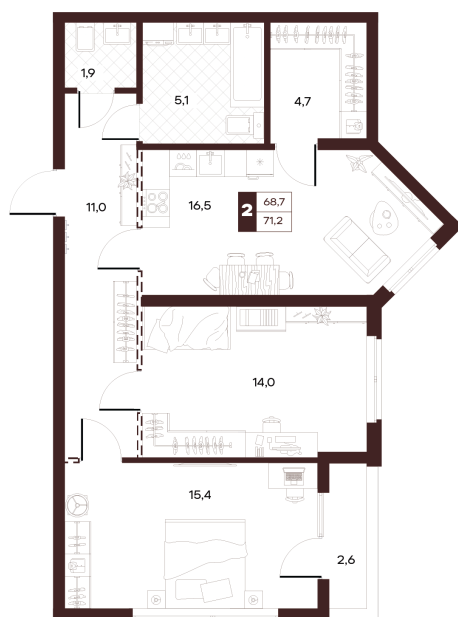

Номер: 322

2 комнатная 71.34 м²

Отсканируйте QR-код и
смотрите на сайте
творчество.рф

38 180 000 руб.

В ипотеку от 161 806 руб.

Проект	Луиджи	Корпус	10 Литера
Этаж	9	Секция	4
Сдача	4 кв. 2028		

16.06.2026 14:55 (Мск)