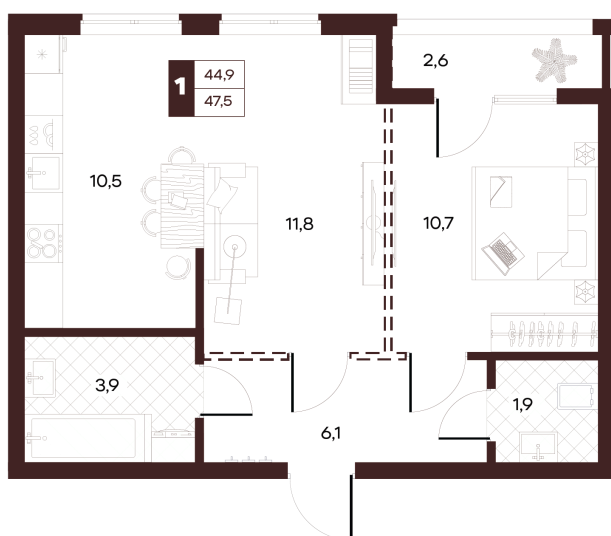

Номер: 382

2 комнатная 47.49 м²

Отсканируйте QR-код и
смотрите на сайте
творчество.рф

27 700 000 руб.

В ипотеку от 117 392 руб.

Проект	Луиджи	Корпус	10 Литера
Этаж	17	Секция	4
Сдача	4 кв. 2028		

16.06.2026 16:00 (Мск)

Не является публичной офертой, цена может быть скорректирована.
Информация взята с сайта «творчество.рф».

На этаже 17

2 комнатная 47.49 м²

16.06.2026 16:00 (Мск)

Не является публичной офертой, цена может быть скорректирована.
Информация взята с сайта «творчество.рф».