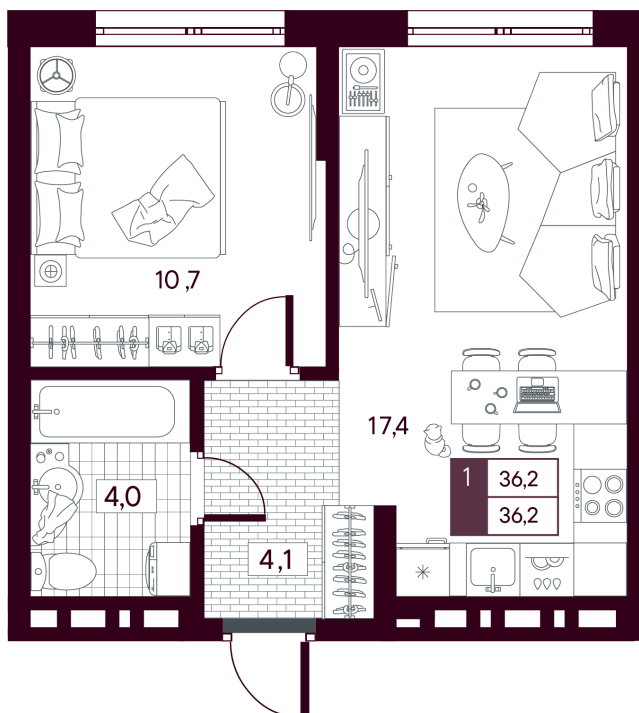

Номер: 578

1 комнатная 36.15 м²

Отсканируйте QR-код и
смотрите на сайте
творчество.рф

6 570 000 руб.

В ипотеку от 15 575 руб.

Предчистовая отделка

На рощу

Проект	МАКС	Корпус	МАКС ГП 3.2 (1 оч.)
Этаж	11	Секция	1
Сдача	4 кв. 2027		

02.05.2026 11:40 (Мск)

Не является публичной офертой, цена может быть скорректирована. Информация взята с сайта «творчество.рф»

На этаже 11

1 комнатная 36.15 м²

02.05.2026 11:40 (Мск)

Не является публичной офертой, цена может быть скорректирована. Информация взята с сайта «творчество.рф»

На генплане МАКС ГП 3.2 (1 оч.)

1 комнатная 36.15 м²

02.05.2026 11:40 (Мск)

Не является публичной офертой, цена может быть скорректирована. Информация взята с сайта «творчество.рф»