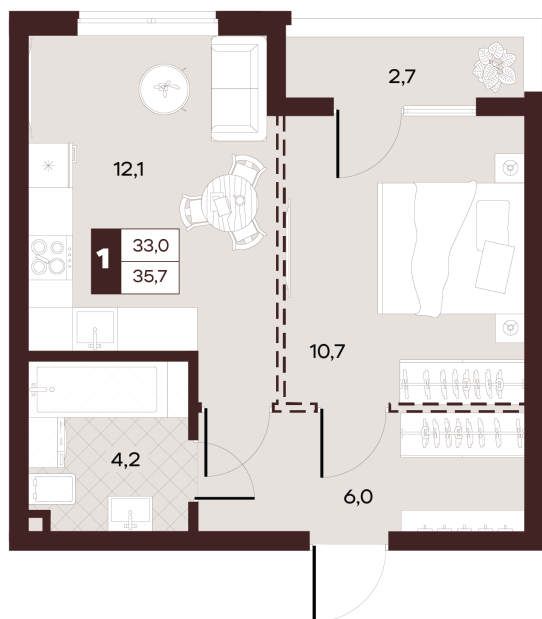

# 1 комнатная 35.7 м<sup>2</sup>

Отсканируйте QR-код и  
смотрите на сайте  
творчество.рф

19 170 000 руб.

В ипотеку от 81 242 руб.

Проект	Луиджи	Корпус	10 Литера
Этаж	6	Секция	1
Сдача	4 кв. 2028		

16.06.2026 12:59 (Мск)

# На этаже 6

1 комнатная 35.7 м<sup>2</sup>

Секция БС4  
2 этаж

16.06.2026 12:59 (Мск)

Не является публичной офертой, цена может быть скорректирована.  
Информация взята с сайта «творчество.рф».