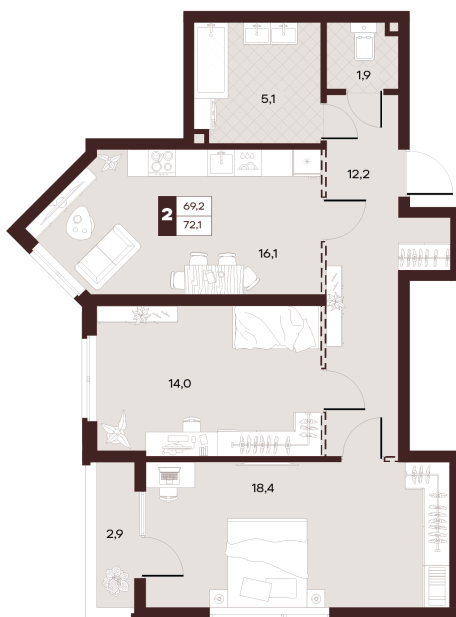

Номер: 42

2 комнатная 70.56 м²

Отсканируйте QR-код и
смотрите на сайте
творчество.рф

38 280 000 руб.

В ипотеку от 162 230 руб.

Проект	Луиджи	Корпус	10 Литера
Этаж	12	Секция	1
Сдача	4 кв. 2028		

16.06.2026 15:47 (Мск)

Не является публичной офертой, цена может быть скорректирована.
Информация взята с сайта «творчество.рф».

На этаже 12

2 комнатная 70.56 м²

Секция БС4
2 этаж

16.06.2026 15:47 (Мск)

Не является публичной офертой, цена может быть скорректирована.
Информация взята с сайта «творчество.рф».